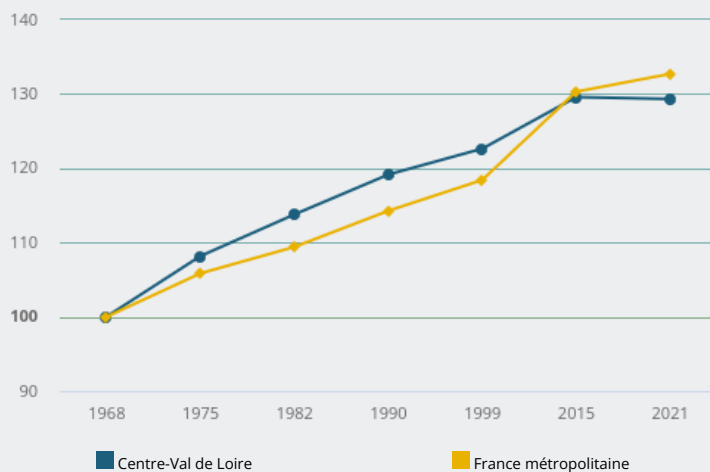

TERRITOIRES

RÉGION

CENTRE-VAL DE LOIRE

Population résidente

COMMENT **ÉVOLUE LA POPULATION** EN RÉGION ?

ÉVOLUTION DE LA POPULATION DE 1968 À 2021 (BASE 100 EN 1968)

Entre 1968 et 2021,
la population de la
région a augmenté de
+ 29 %

2 573 303

personnes résident en
région

- 0,0 %

entre 2015 et 2021¹
(+ 0,3 % en France
métropolitaine),

dont **- 0,0 %**
due au solde
migratoire (+ 0,1 % en
France métropolitaine)

et **- 0,0 %**
due au solde naturel
(+ 0,2 % en France
métropolitaine)

La population a **diminué de 5 289 habitants** entre 2015 et 2021

Source : Insee - RP au lieu de résidence.

Notes :

¹ Évolution en moyenne annuelle.