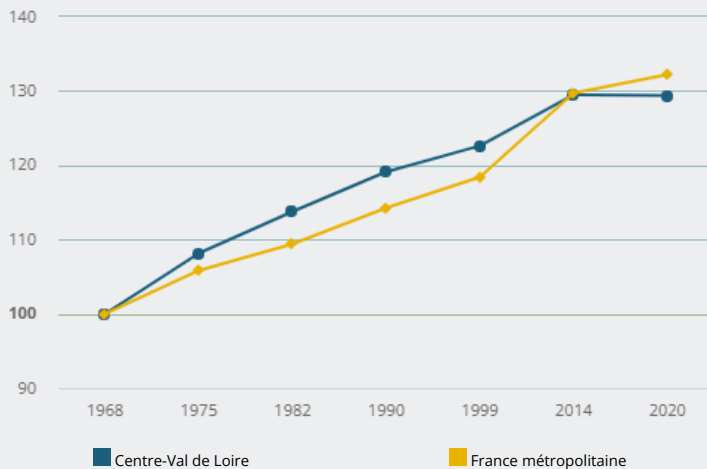

TERRITOIRES

RÉGION

CENTRE-VAL DE LOIRE

Population résidente

COMMENT **ÉVOLUE LA POPULATION** EN RÉGION ?

ÉVOLUTION DE LA POPULATION DE 1968 À 2020 (BASE 100 EN 1968)

Entre 1968 et 2020, la population de la région a augmenté de **+ 29 %**

2 574 863

personnes résident en région

- 0,0 %

entre 2014 et 2020¹ (+ 0,3 % en France métropolitaine),

dont **- 0,0 %** due au solde migratoire (+ 0,1 % en France métropolitaine)

et **+ 0,0 %** due au solde naturel (+ 0,3 % en France métropolitaine)

La population a **diminué de 2 572 habitants** entre 2014 et 2020

Source : Insee - RP au lieu de résidence.

Notes :

1 Évolution en moyenne annuelle.