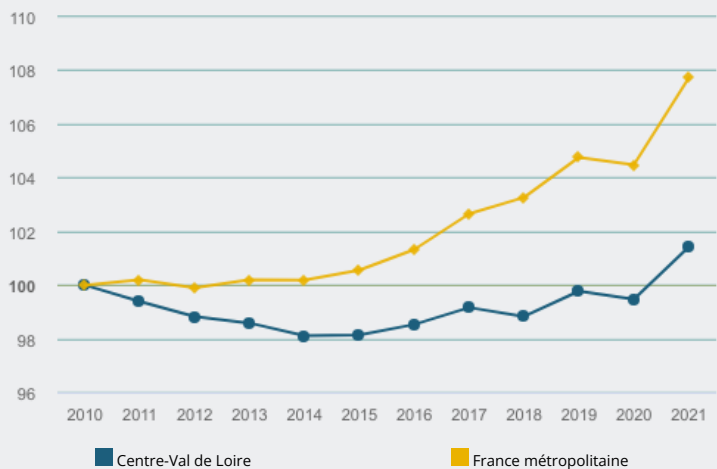

## RÉGION

CENTRE-VAL DE LOIRE

Emploi, métiers

COMMENT **ÉVOLUE L'EMPLOI TOTAL** EN RÉGION ?

## ÉVOLUTION DE L'EMPLOI TOTAL DE 2010 À 2021 (BASE 100 EN 2010)

Entre 2010 et 2021,  
l'emploi total de la  
région a augmenté de  
**+ 1,4 %**

**1 037 694**

personnes en emploi  
en région<sup>1</sup>, soit