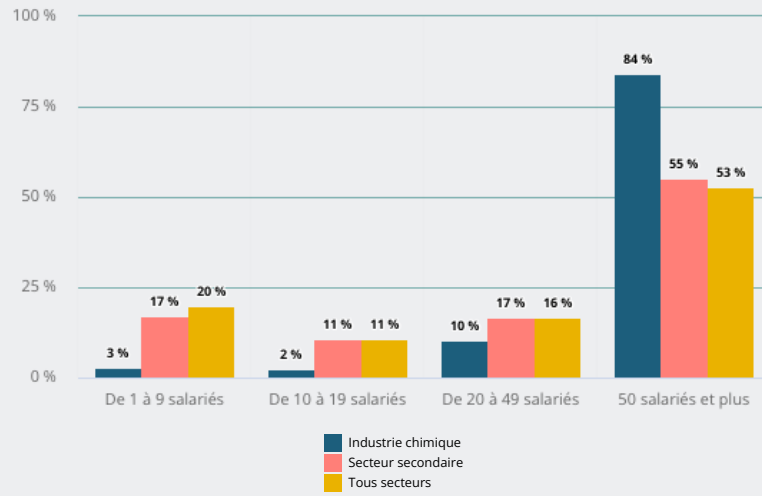

# LES SECTEURS D'ACTIVITÉ

INDUSTRIE CHIMIQUE

Tissu économique

QUELLES SONT LES CARACTÉRISTIQUES DE L'**EMPLOI SALARIÉ** DE CE SECTEUR ?

## EFFECTIF ET RÉPARTITION DES SALARIÉS PAR TAILLE D'ÉTABLISSEMENT

**86 %**

des salariés de ce secteur sont dans un établissement de 50 salariés et plus

**7 310**

emplois salariés dans ce secteur, soit

**0,8 %**