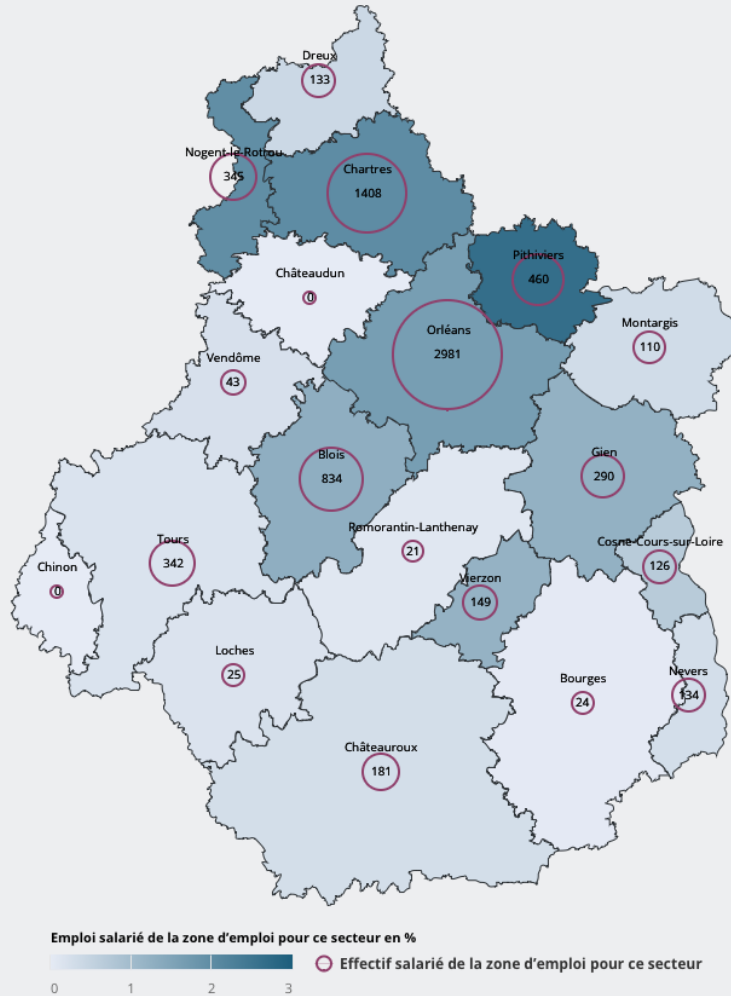

# Les secteurs d'activité : Industrie chimique

TISSU ÉCONOMIQUE / QUELLES SONT LES CARACTÉRISTIQUES DE L'EMPLOI SALARIÉ DE CE SECTEUR ?

## PART ET EFFECTIF SALARIÉ PAR ZONE D'EMPLOI

Ce secteur d'activité représente **2,6 %** de l'emploi salarié de la zone d'emploi de "Pithiviers"

**2 968**

salariés de la zone d'emploi de "Orléans" exercent dans ce secteur

Source : Insee - Flores.