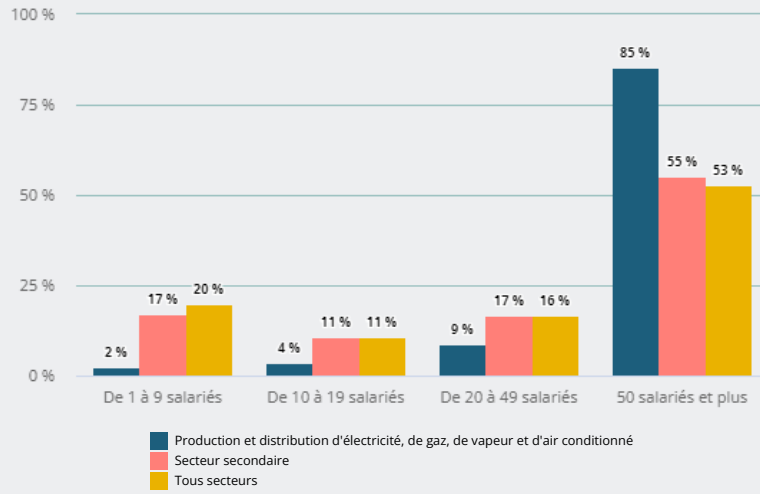

LES SECTEURS D'ACTIVITÉ

PROD. & DISTRIBUTION ÉLECTRICITÉ, GAZ, VAPEUR & AIR
CONDITIONNÉ

Tissu économique

QUELLES SONT LES CARACTÉRISTIQUES DE L'**EMPLOI SALARIÉ** DE CE SECTEUR ?

10 420
emplois salariés
dans ce secteur,
soit
1,2 %
de l'emploi
salarié régional

EFFECTIF ET RÉPARTITION DES SALARIÉS PAR TAILLE D'ÉTABLISSEMENT

86 %
des salariés de ce
secteur sont dans un
établissement de
50 salariés et plus

PART ET EFFECTIF SALARIÉ PAR ZONE D'EMPLOI

Ce secteur d'activité représente **12,2 %** de l'emploi salarié de la zone d'emploi de "Chinon"