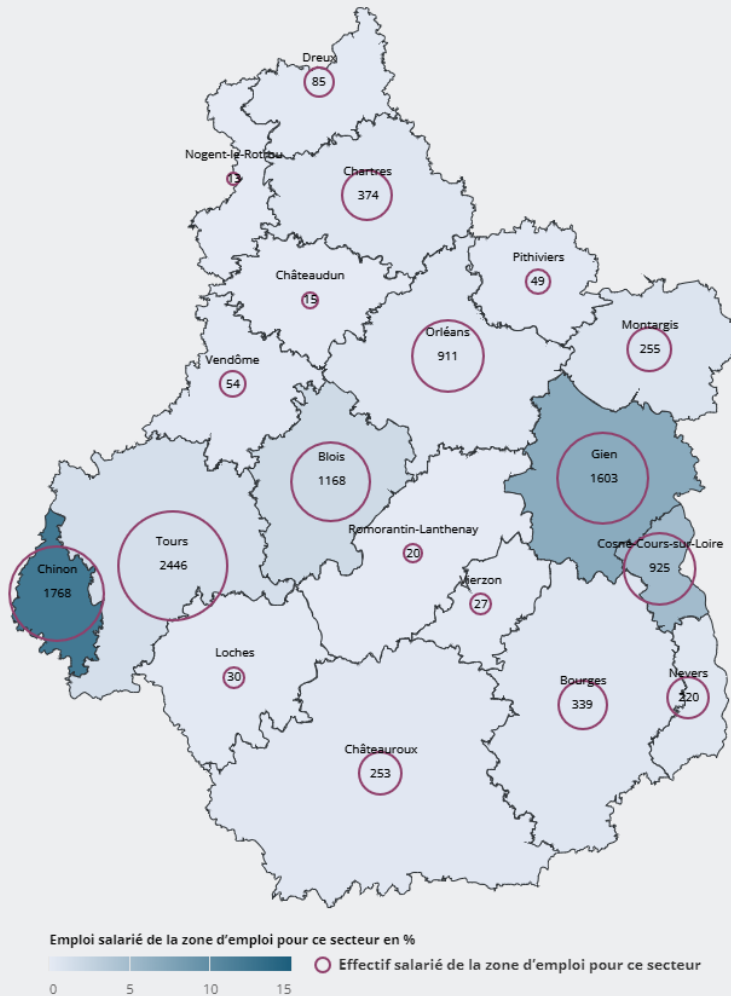

LES SECTEURS D'ACTIVITÉ

PROD. & DISTRIBUTION ÉLECTRICITÉ, GAZ, VAPEUR & AIR
CONDITIONNÉ

Tissu économique

QUELLES SONT LES CARACTÉRISTIQUES DE L'**EMPLOI SALARIÉ** DE CE SECTEUR ?

10 420
emplois salariés
dans ce secteur,
soit
1,2 %
de l'emploi
salarié régional

EFFECTIF ET RÉPARTITION DES SALARIÉS PAR TAILLE D'ÉTABLISSEMENT

86 %
des salariés de ce
secteur sont dans un
établissement de
50 salariés et plus

PART ET EFFECTIF SALARIÉ PAR ZONE D'EMPLOI

Ce secteur d'activité représente **12,2 %** de l'emploi salarié de la zone d'emploi de "Chinon"

2 520

salariés de la zone d'emploi de "Tours" exercent dans ce secteur

Source : Insee - Flores.