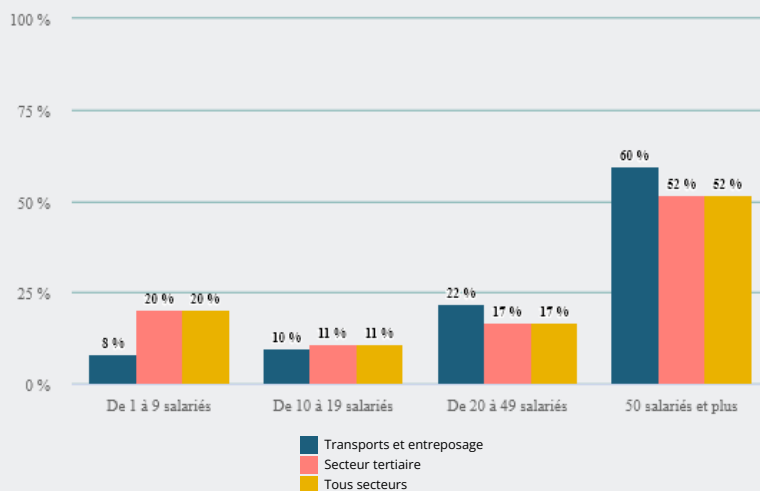

LES SECTEURS D'ACTIVITÉ

TRANSPORTS ET ENTREPOSAGE

Tissu économique

QUELLES SONT LES CARACTÉRISTIQUES DE L'**EMPLOI SALARIÉ** DE CE SECTEUR ?

52 299

emplois salariés
dans ce secteur,
soit

6,0 %

de l'emploi
salarié régional

EFFECTIF ET RÉPARTITION DES SALARIÉS PAR TAILLE D'ÉTABLISSEMENT

60 %

des salariés de ce
secteur sont dans un
établissement de
50 salariés et plus

Les secteurs d'activité : Transports et entreposage

TISSU ÉCONOMIQUE / QUELLES SONT LES CARACTÉRISTIQUES DE L'EMPLOI SALARIÉ DE CE SECTEUR ?