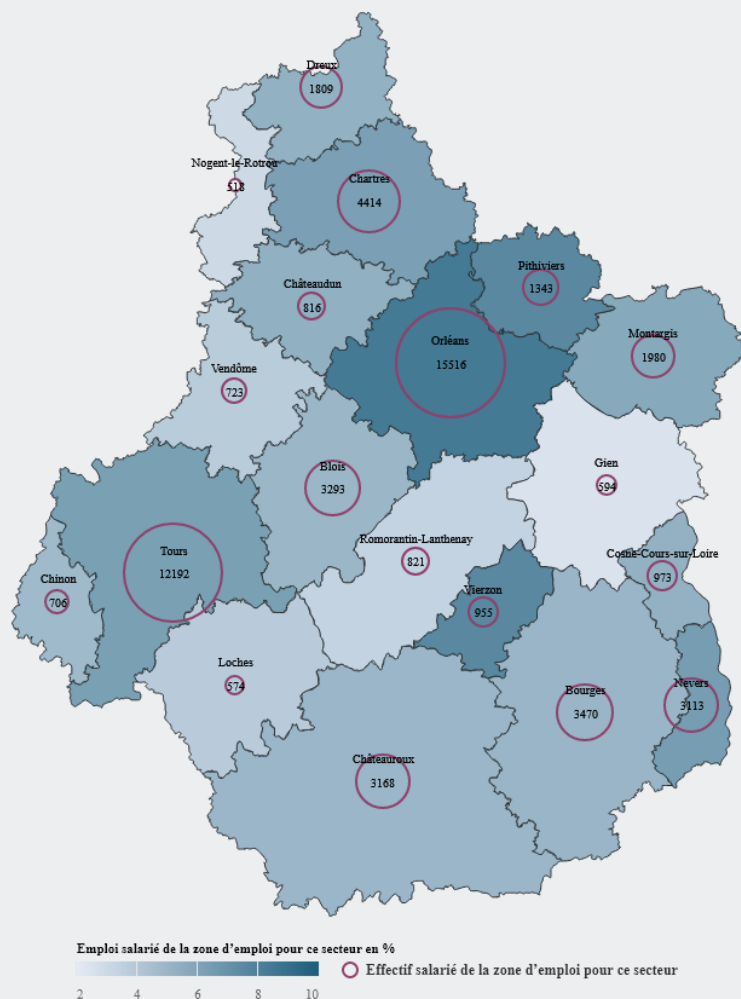

LES SECTEURS D'ACTIVITÉ

TRANSPORTS ET ENTREPOSAGE

Tissu économique

QUELLES SONT LES CARACTÉRISTIQUES DE L'**EMPLOI SALARIÉ** DE CE SECTEUR ?

52 299

emplois salariés
dans ce secteur,
soit

6,0 %

de l'emploi
salarié régional

EFFECTIF ET RÉPARTITION DES SALARIÉS PAR TAILLE D'ÉTABLISSEMENT

60 %

des salariés de ce
secteur sont dans un
établissement de
50 salariés et plus

Les secteurs d'activité : Transports et entreposage

TISSU ÉCONOMIQUE / QUELLES SONT LES CARACTÉRISTIQUES DE L'EMPLOI SALARIÉ DE CE SECTEUR ?

PART ET EFFECTIF SALARIÉ PAR ZONE D'EMPLOI

Ce secteur d'activité représente **8,4 %** de l'emploi salarié de la zone d'emploi de "Orléans"

15 516

salariés de la zone d'emploi de "Orléans" exercent dans ce secteur

Source : Insee - Flores.