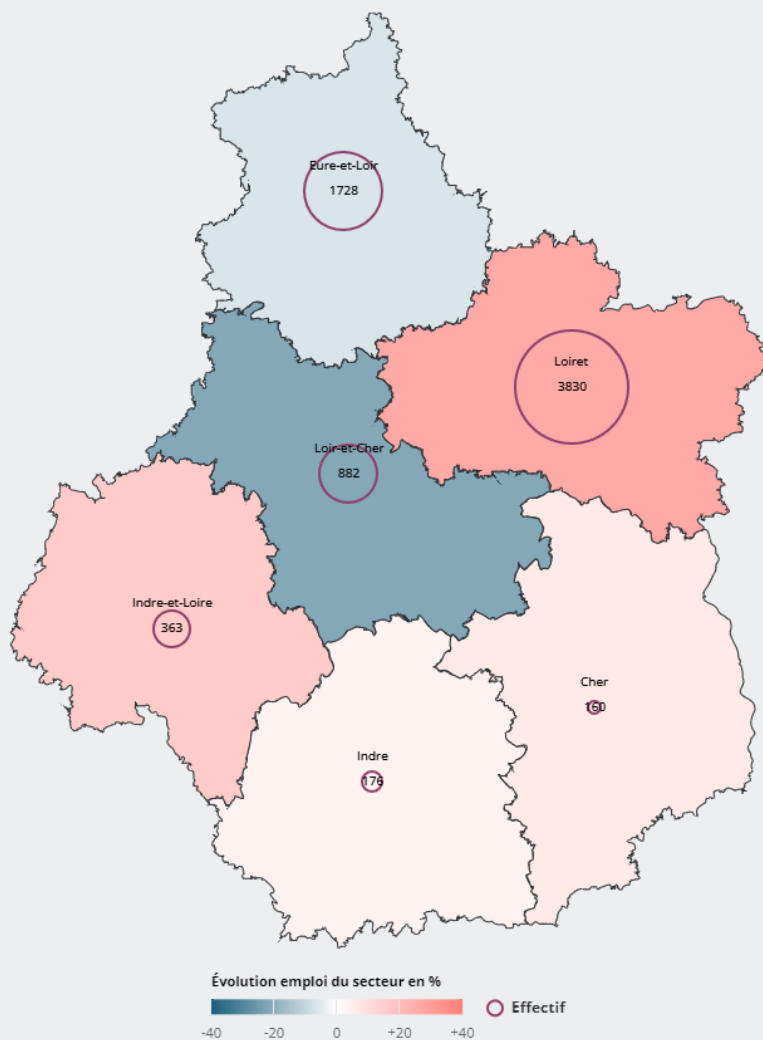

LE SITE D'ACCÈS LIBRE AUX DONNÉES STATISTIQUES DU GIP ALFA CVL

LES SECTEURS D'ACTIVITÉ

INDUSTRIE CHIMIQUE

Tissu économique

COMMENT **ÉVOLUE L'EMPLOI** DE CE SECTEUR ?

Les secteurs d'activité : Industrie chimique

TISSU ÉCONOMIQUE / COMMENT ÉVOLUE L'EMPLOI DE CE SECTEUR ?

ÉVOLUTION DE L'EMPLOI DE 2010 À 2020, EN BASE 100 EN 2010

Entre 2010 et 2020,
l'emploi de ce secteur
a évolué de
+ 7,7 %
(- 1,4 % tous
secteurs)

+ 1,5 %
en moyenne par
an par rapport à
2014
(+ 0,1 % tous
secteurs)

ÉVOLUTION DE L'EMPLOI DE 2010 À 2020 PAR DÉPARTEMENT

Entre 2010 et 2020, l'emploi de ce secteur a évolué de **+ 26,5 %** dans le département "Loiret" (+ 7,7 % tous départements)