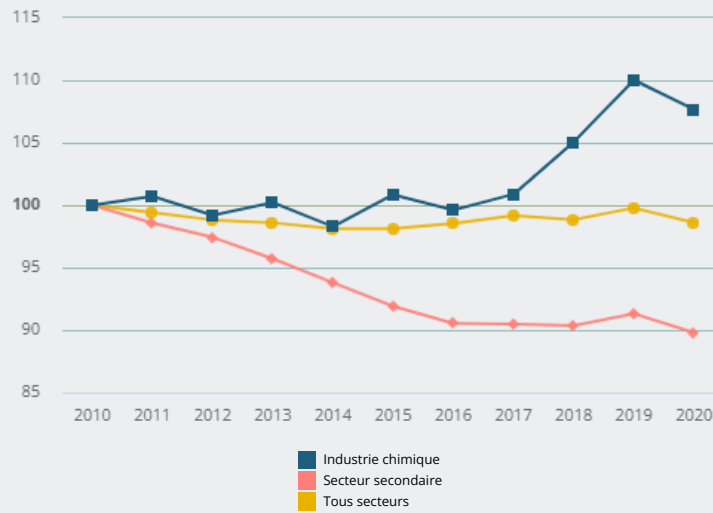

LE SITE D'ACCÈS LIBRE AUX DONNÉES STATISTIQUES DU GIP ALFA CVL

LES SECTEURS D'ACTIVITÉ

INDUSTRIE CHIMIQUE

Tissu économique

COMMENT **ÉVOLUE L'EMPLOI** DE CE SECTEUR ?

Les secteurs d'activité : Industrie chimique

TISSU ÉCONOMIQUE / COMMENT ÉVOLUE L'EMPLOI DE CE SECTEUR ?

ÉVOLUTION DE L'EMPLOI DE 2010 À 2020, EN BASE 100 EN 2010

Entre 2010 et 2020,
l'emploi de ce secteur
a évolué de
+ 7,7 %
(- 1,4 % tous
secteurs)

+ 1,5 %
en moyenne par
an par rapport à
2014
(+ 0,1 % tous
secteurs)

ÉVOLUTION DE L'EMPLOI DE 2010 À 2020 PAR DÉPARTEMENT

Entre 2010 et 2020, l'emploi de ce secteur a évolué de **+ 26,5 %** dans le département "Loiret" (+ 7,7 % tous départements)