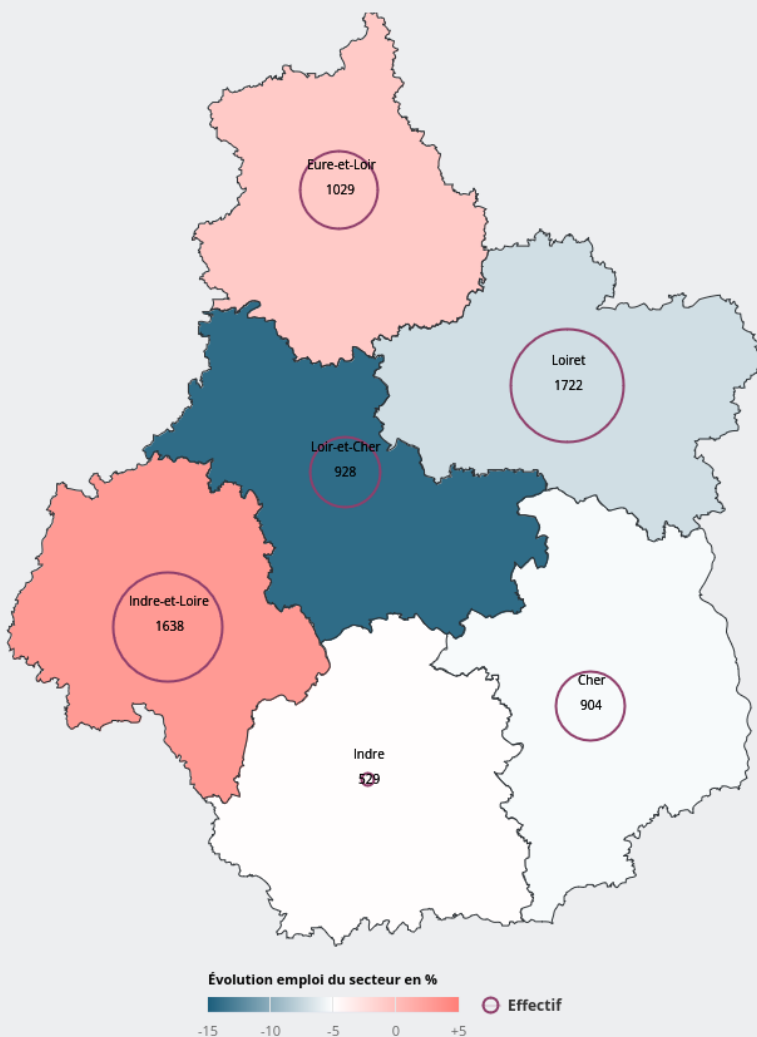

# LES SECTEURS D'ACTIVITÉ

PROD. & DISTRIBUTION D'EAU ASSAINISSEMENT, GESTION DES DÉCHETS & DÉPOLLUTION

Tissu économique

COMMENT **ÉVOLUE L'EMPLOI** DE CE SECTEUR ?

**+ 0,0 %**  
 en moyenne par  
 an par rapport à  
 2014  
 (+ 0,5 % tous  
 secteurs)

## ÉVOLUTION DE L'EMPLOI DE 2010 À 2021, EN BASE 100 EN 2010

Entre 2010 et 2021,  
 l'emploi de ce secteur  
 a évolué de

**- 0,9 %**  
 (+ 1,4 % tous  
 secteurs)

## ÉVOLUTION DE L'EMPLOI DE 2010 À 2021 PAR DÉPARTEMENT

Entre 2010 et 2021, l'emploi de ce secteur a évolué de **+ 21,1 %** dans le département "Eure-et-Loir"  
 (- 0,9 % tous départements)

Source : Insee - Estel.

## Les secteurs d'activité : Prod. & distrib. eau assainis, gestion déchets & dépollution

TISSU ÉCONOMIQUE / COMMENT ÉVOLUE L'EMPLOI DE CE SECTEUR ?