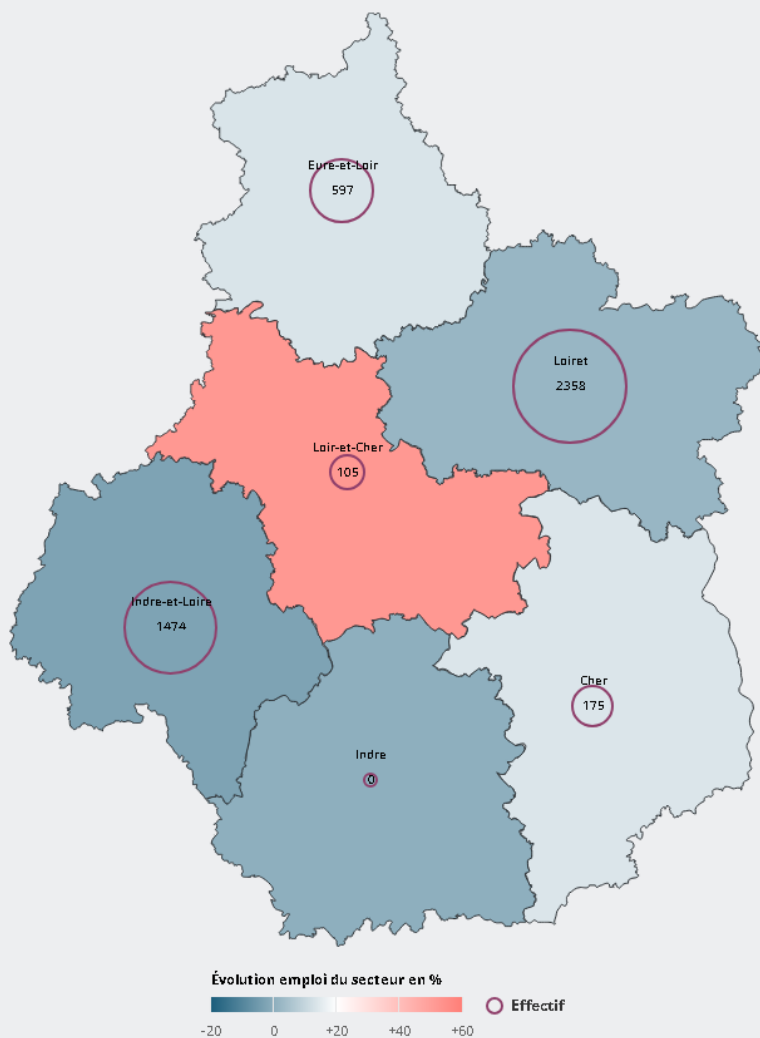

LES SECTEURS D'ACTIVITÉ

RECHERCHE-DÉVELOPPEMENT SCIENTIFIQUE

Tissu économique

COMMENT **ÉVOLUE L'EMPLOI** DE CE SECTEUR ?

Les secteurs d'activité : Recherche-développement scientifique

TISSU ÉCONOMIQUE / COMMENT ÉVOLUE L'EMPLOI DE CE SECTEUR ?

ÉVOLUTION DE L'EMPLOI DE 2010 À 2021, EN BASE 100 EN 2010

Entre 2010 et 2021,
l'emploi de ce secteur
a évolué de
+ 4,6 %
(+ 1,4 % tous
secteurs)

+ 0,4 %
en moyenne par
an par rapport à
2014
(+ 0,5 % tous
secteurs)

ÉVOLUTION DE L'EMPLOI DE 2010 À 2021 PAR DÉPARTEMENT

Entre 2010 et 2021, l'emploi de ce secteur a évolué de **+ 76,8 %** dans le département "Loir-et-Cher" (+ 4,6 % tous départements)

Source : Insee - Estel.