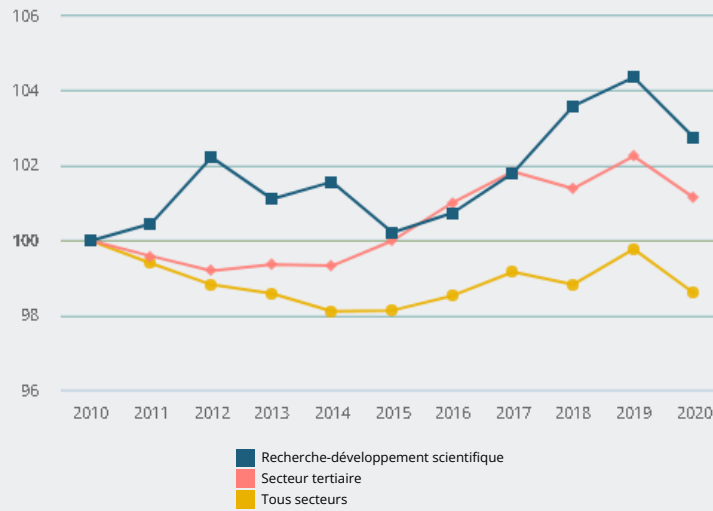

LES SECTEURS D'ACTIVITÉ

RECHERCHE-DÉVELOPPEMENT SCIENTIFIQUE

Tissu économique

COMMENT **ÉVOLUE L'EMPLOI** DE CE SECTEUR ?

Les secteurs d'activité : Recherche-développement scientifique

TISSU ÉCONOMIQUE / COMMENT ÉVOLUE L'EMPLOI DE CE SECTEUR ?

ÉVOLUTION DE L'EMPLOI DE 2010 À 2021, EN BASE 100 EN 2010

Entre 2010 et 2021,
l'emploi de ce secteur
a évolué de
+ 4,6 %
(+ 1,4 % tous
secteurs)

+ 0,4 %
en moyenne par
an par rapport à
2014
(+ 0,5 % tous
secteurs)

ÉVOLUTION DE L'EMPLOI DE 2010 À 2021 PAR DÉPARTEMENT

Entre 2010 et 2021, l'emploi de ce secteur a évolué de **+ 76,8 %** dans le département "Loir-et-Cher" (+ 4,6 % tous départements)

Source : Insee - Estel.