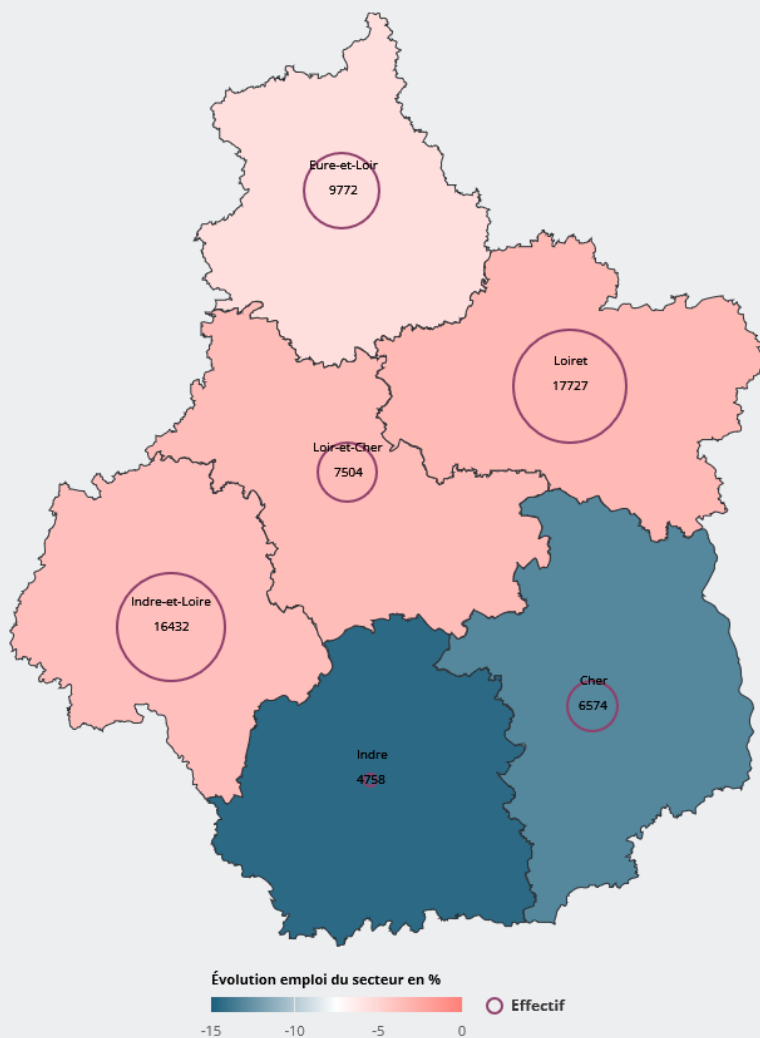

# LES SECTEURS D'ACTIVITÉ

ENSEIGNEMENT

Tissu économique

COMMENT **ÉVOLUE L'EMPLOI** DE CE SECTEUR ?

# Les secteurs d'activité : Enseignement

TISSU ÉCONOMIQUE / COMMENT ÉVOLUE L'EMPLOI DE CE SECTEUR ?

## ÉVOLUTION DE L'EMPLOI DE 2010 À 2021, EN BASE 100 EN 2010

Entre 2010 et 2021,  
l'emploi de ce secteur  
a évolué de  
**- 4,0 %**  
(+ 1,4 % tous  
secteurs)

**- 0,5 %**  
en moyenne par  
an par rapport à  
2014  
(+ 0,5 % tous  
secteurs)

## ÉVOLUTION DE L'EMPLOI DE 2010 À 2021 PAR DÉPARTEMENT

Entre 2010 et 2021, l'emploi de ce secteur a évolué de **- 0,7 %** dans le département "Indre-et-Loire" (- 4,0 % tous départements)

Source : Insee - Estel.