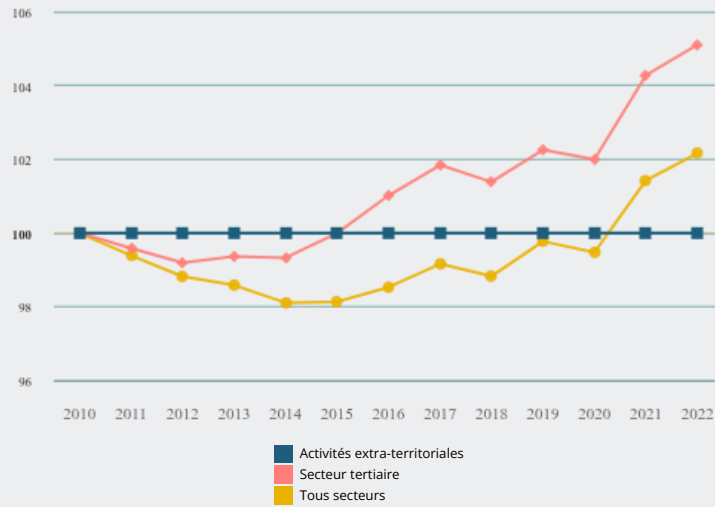

LES SECTEURS D'ACTIVITÉ

ACTIVITÉS EXTRA-TERRITORIALES

Tissu économique

COMMENT **ÉVOLUE L'EMPLOI** DE CE SECTEUR ?

Les secteurs d'activité : Activités extra-territoriales

TISSU ÉCONOMIQUE / COMMENT ÉVOLUE L'EMPLOI DE CE SECTEUR ?

ÉVOLUTION DE L'EMPLOI DE 2010 À 2022, EN BASE 100 EN 2010

Entre 2010 et 2022,
l'emploi de ce secteur
a évolué de
+ 0,0 %
(+ 2,2 % tous
secteurs)

+ 0,0 %
en moyenne par
an par rapport à
2015
(+ 0,6 % tous
secteurs)