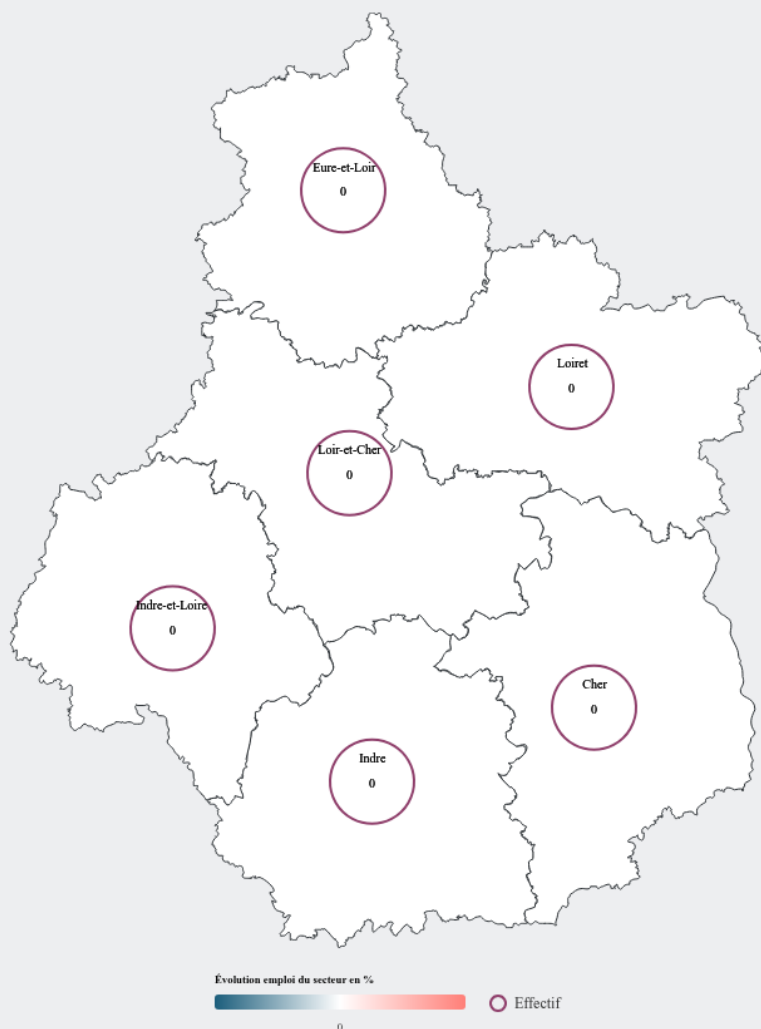

LES SECTEURS D'ACTIVITÉ

ACTIVITÉS EXTRA-TERRITORIALES

Tissu économique

COMMENT **ÉVOLUE L'EMPLOI** DE CE SECTEUR ?

Les secteurs d'activité : Activités extra-territoriales

TISSU ÉCONOMIQUE / COMMENT ÉVOLUE L'EMPLOI DE CE SECTEUR ?

ÉVOLUTION DE L'EMPLOI DE 2010 À 2022, EN BASE 100 EN 2010

Entre 2010 et 2022,
l'emploi de ce secteur
a évolué de
+ 0,0 %
(+ 2,2 % tous
secteurs)

+ 0,0 %
en moyenne par
an par rapport à
2015
(+ 0,6 % tous
secteurs)

ÉVOLUTION DE L'EMPLOI DE 2010 À 2022 PAR DÉPARTEMENT

Entre 2010 et 2022, l'emploi de ce secteur a évolué de **- 1 000,0 %** dans le département "n/d"
(+ 0,0 % tous départements)

Source : Insee - Estel.