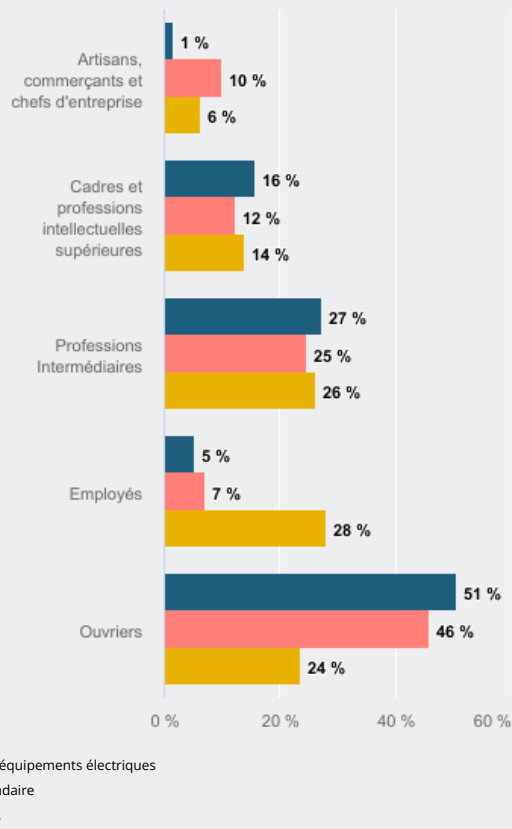

## ÂGE DES ACTIFS<sup>1</sup> EN EMPLOI

**40 %**  
des actifs en emploi de ce secteur ont 50 ans et plus (35 % tous secteurs)

**3 %**  
des actifs en emploi de ce secteur ont moins de 25 ans (7 % tous secteurs)

**35 %**  
des actifs en emploi de ce secteur sont des femmes (48 % tous secteurs)

## NIVEAU DE DIPLOME OBTENU DES ACTIFS<sup>1</sup> EN EMPLOI

**37 %**  
des actifs en emploi de ce secteur ont un diplôme d'études supérieurs (37 % tous secteurs)

## CATÉGORIES SOCIOPROFESSIONNELLES (CSP) DES ACTIFS<sup>1</sup> EN EMPLOI

**50 %**  
des actifs en emploi  
de ce secteur sont  
des ouvriers  
(23 % tous secteurs)

Source : Insee RP au lieu de travail