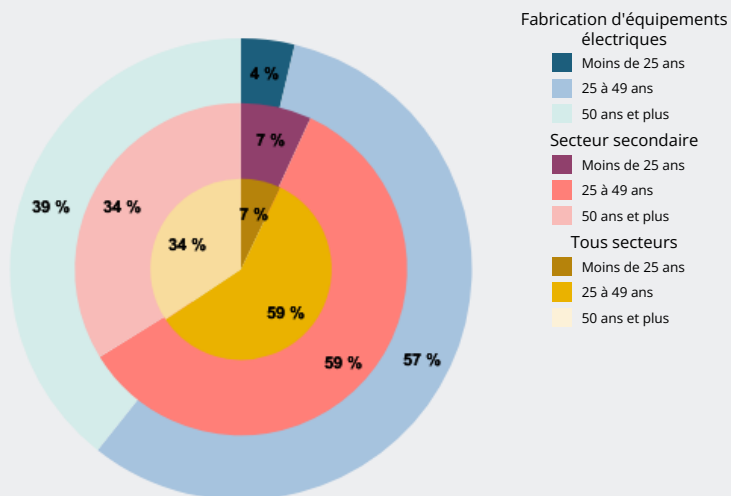

# LES SECTEURS D'ACTIVITÉ

FABRICATION D'ÉQUIPEMENTS ÉLECTRIQUES

Emploi, métiers

QUELLES SONT LES **CARACTÉRISTIQUES DES ACTIFS EN EMPLOI** DE CE SECTEUR ?

## ÂGE DES ACTIFS<sup>1</sup> EN EMPLOI

**40 %**  
des actifs en emploi de ce secteur ont 50 ans et plus (35 % tous secteurs)

**3 %**  
des actifs en emploi de ce secteur ont moins de 25 ans (7 % tous secteurs)