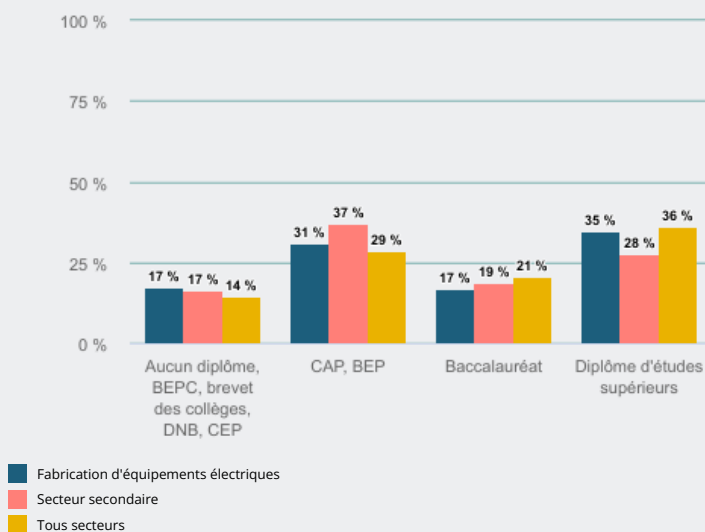

# LES SECTEURS D'ACTIVITÉ

FABRICATION D'ÉQUIPEMENTS ÉLECTRIQUES

Emploi, métiers

QUELLES SONT LES **CARACTÉRISTIQUES DES ACTIFS EN EMPLOI** DE CE SECTEUR ?

## ÂGE DES ACTIFS<sup>1</sup> EN EMPLOI

**40 %**  
des actifs en emploi de ce secteur ont 50 ans et plus (35 % tous secteurs)

**3 %**  
des actifs en emploi de ce secteur ont moins de 25 ans (7 % tous secteurs)

**35 %**  
des actifs en emploi de ce secteur sont des femmes (48 % tous secteurs)

## NIVEAU DE DIPLOME OBTENU DES ACTIFS<sup>1</sup> EN EMPLOI

**37 %**  
des actifs en emploi de ce secteur ont un diplôme d'études supérieurs (37 % tous secteurs)