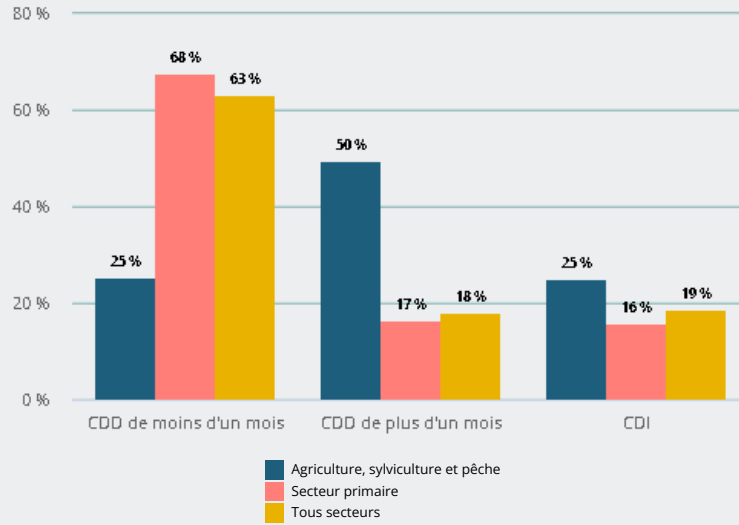

LES SECTEURS D'ACTIVITÉ

AGRICULTURE, SYLVICULTURE ET PÊCHE

Marché du travail

QUELLES SONT LES CARACTÉRISTIQUES DES **RECRUTEMENTS** DANS CE SECTEUR ?

Les secteurs d'activité : Agriculture, sylviculture et pêche

MARCHÉ DU TRAVAIL / QUELLES SONT LES CARACTÉRISTIQUES DES RECRUTEMENTS DANS CE SECTEUR ?

TYPES DE CONTRAT DES DÉCLARATIONS D'EMBAUCHE¹

78 %
des déclarations
d'embauche de ce
secteur sont des
CDD de plus d'un
mois
(19 % tous secteurs)