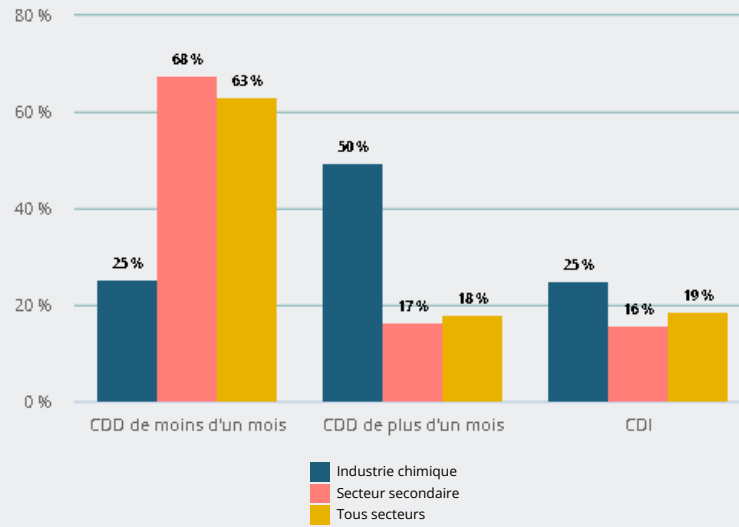

LE SITE D'ACCÈS LIBRE AUX DONNÉES STATISTIQUES DU GIP ALFA CVL

LES SECTEURS D'ACTIVITÉ

INDUSTRIE CHIMIQUE

Marché du travail

QUELLES SONT LES CARACTÉRISTIQUES DES **RECRUTEMENTS** DANS CE SECTEUR ?

Les secteurs d'activité : Industrie chimique

MARCHÉ DU TRAVAIL / QUELLES SONT LES CARACTÉRISTIQUES DES RECRUTEMENTS DANS CE SECTEUR ?

TYPES DE CONTRAT DES DÉCLARATIONS D'EMBAUCHE¹

54 %

des déclarations d'embauche de ce secteur sont des CDI (19 % tous secteurs)