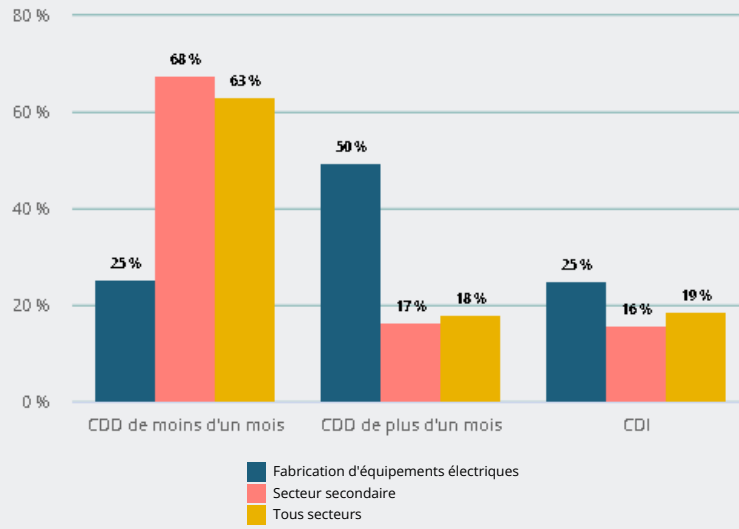

LES SECTEURS D'ACTIVITÉ

FABRICATION D'ÉQUIPEMENTS ÉLECTRIQUES

Marché du travail

QUELLES SONT LES CARACTÉRISTIQUES DES **RECRUTEMENTS** DANS CE SECTEUR ?

Les secteurs d'activité : Fabrication d'équipements électriques

MARCHÉ DU TRAVAIL / QUELLES SONT LES CARACTÉRISTIQUES DES RECRUTEMENTS DANS CE SECTEUR ?

TYPES DE CONTRAT DES DÉCLARATIONS D'EMBAUCHE¹

60 %
des déclarations
d'embauche de ce
secteur sont des CDI
(20 % tous secteurs)