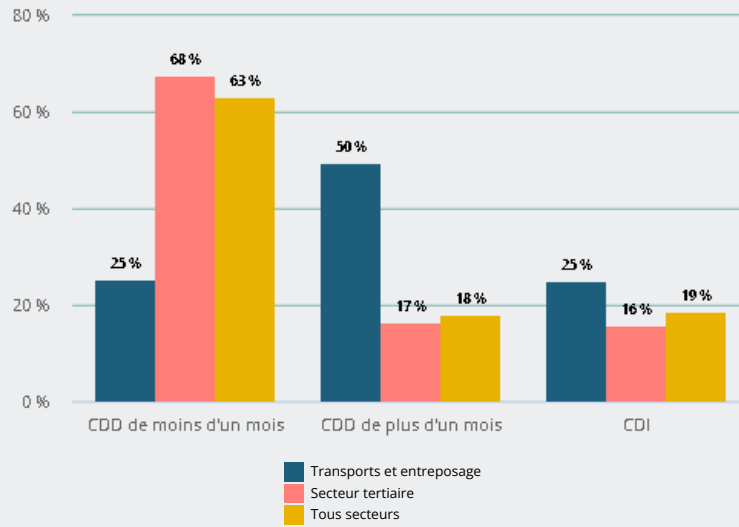

LES SECTEURS D'ACTIVITÉ

TRANSPORTS ET ENTREPOSAGE

Marché du travail

QUELLES SONT LES CARACTÉRISTIQUES DES **RECRUTEMENTS** DANS CE SECTEUR ?

Les secteurs d'activité : Transports et entreposage

MARCHÉ DU TRAVAIL / QUELLES SONT LES CARACTÉRISTIQUES DES RECRUTEMENTS DANS CE SECTEUR ?

TYPES DE CONTRAT DES DÉCLARATIONS D'EMBAUCHE ¹

47 %
des déclarations
d'embauche de ce
secteur sont des CDI
(20 % tous secteurs)

, soit
3,1 %
de l'ensemble
des embauches
en région.

Source : Urssaf - DPAE.