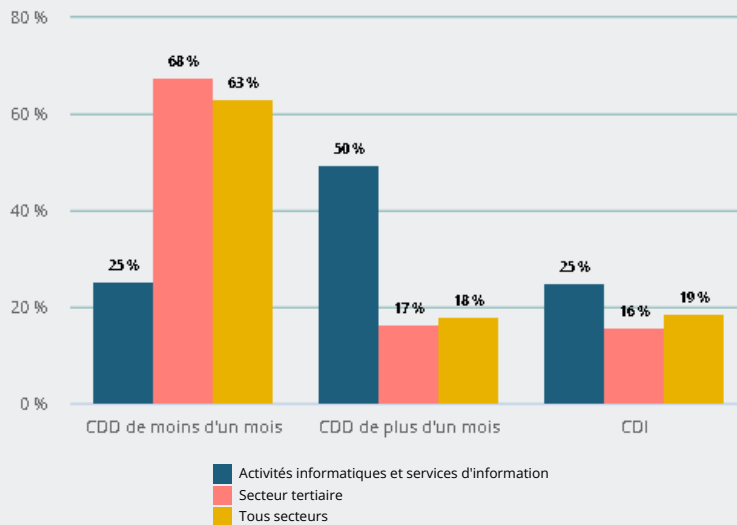

# LES SECTEURS D'ACTIVITÉ

ACTIVITÉS INFORMATIQUES ET SERVICES D'INFORMATION

Marché du travail

QUELLES SONT LES CARACTÉRISTIQUES DES **RECRUTEMENTS** DANS CE SECTEUR ?

## TYPES DE CONTRAT DES DÉCLARATIONS D'EMBAUCHE <sup>1</sup>

**73 %**  
des déclarations  
d'embauche de ce  
secteur sont des CDI  
(20 % tous secteurs)

, soit  
**0,3 %**  
de l'ensemble  
des embauches  
en région.