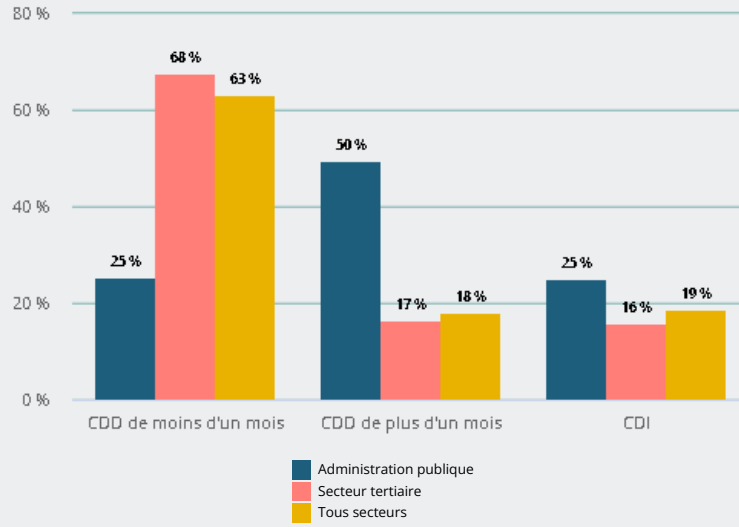

LES SECTEURS D'ACTIVITÉ

ADMINISTRATION PUBLIQUE

Marché du travail

QUELLES SONT LES CARACTÉRISTIQUES DES **RECRUTEMENTS** DANS CE SECTEUR ?

Les secteurs d'activité : Administration publique

MARCHÉ DU TRAVAIL / QUELLES SONT LES CARACTÉRISTIQUES DES RECRUTEMENTS DANS CE SECTEUR ?

TYPES DE CONTRAT DES DÉCLARATIONS D'EMBAUCHE ¹

49 %
des déclarations
d'embauche de ce
secteur sont des
CDD de plus d'un
mois
(20 % tous secteurs)

, soit
4,9 %
de l'ensemble
des embauches
en région.

Source : Urssaf - DPAE.