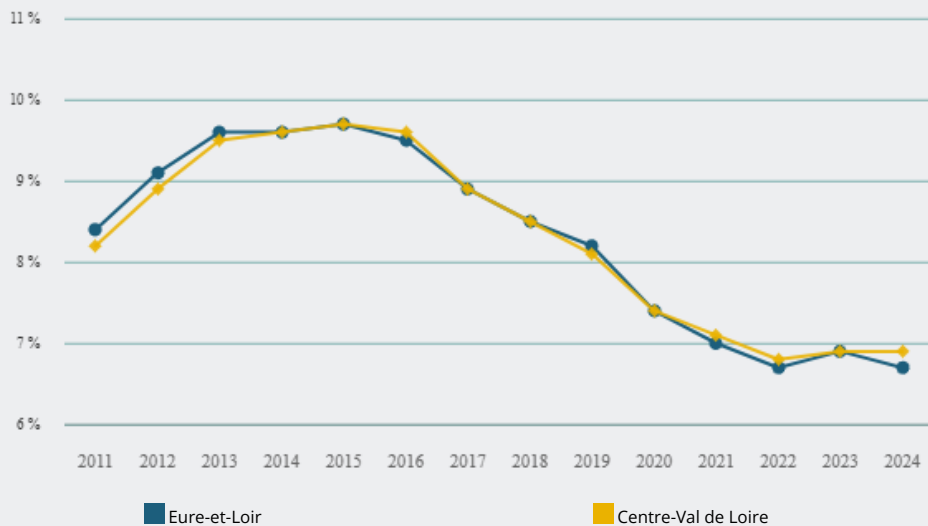

## DÉPARTEMENTS

EURE-ET-LOIR

Marché du travail

COMMENT ÉVOLUE LE TAUX DE CHÔMAGE SUR CE TERRITOIRE ?

### ÉVOLUTION DU TAUX DE CHÔMAGE DE 2011 À 2024

Le taux de chômage de ce territoire a diminué de **- 0,2 point** entre 2023 et 2024

Taux de chômage annuel en 2024 : **6,7 %**  
(6,9 % en Centre-Val de Loire)