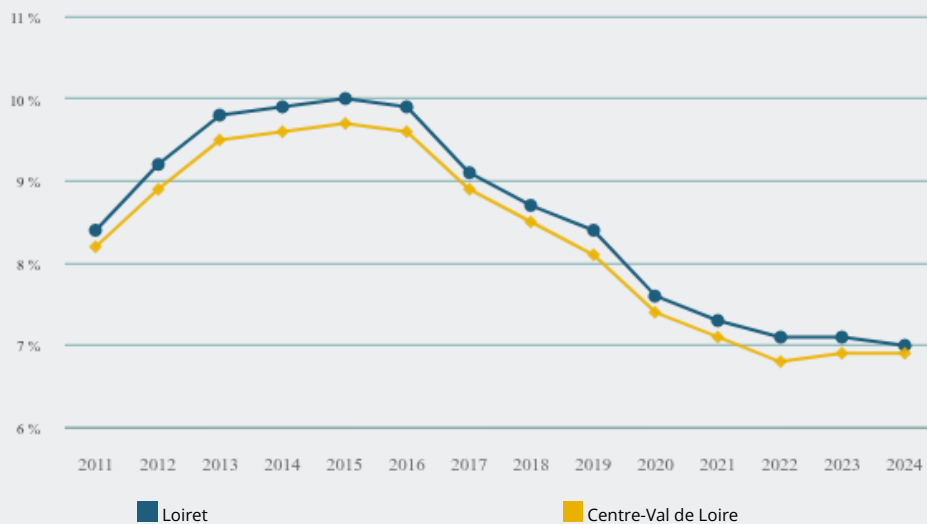

TERRITOIRES

DÉPARTEMENTS

LOIRET

Marché du travail

COMMENT **ÉVOLUE LE TAUX DE CHÔMAGE** SUR CE TERRITOIRE ?

ÉVOLUTION DU TAUX DE CHÔMAGE DE 2011 À 2024

Le taux de chômage de ce territoire a diminué de **- 0,1 point** entre 2023 et 2024