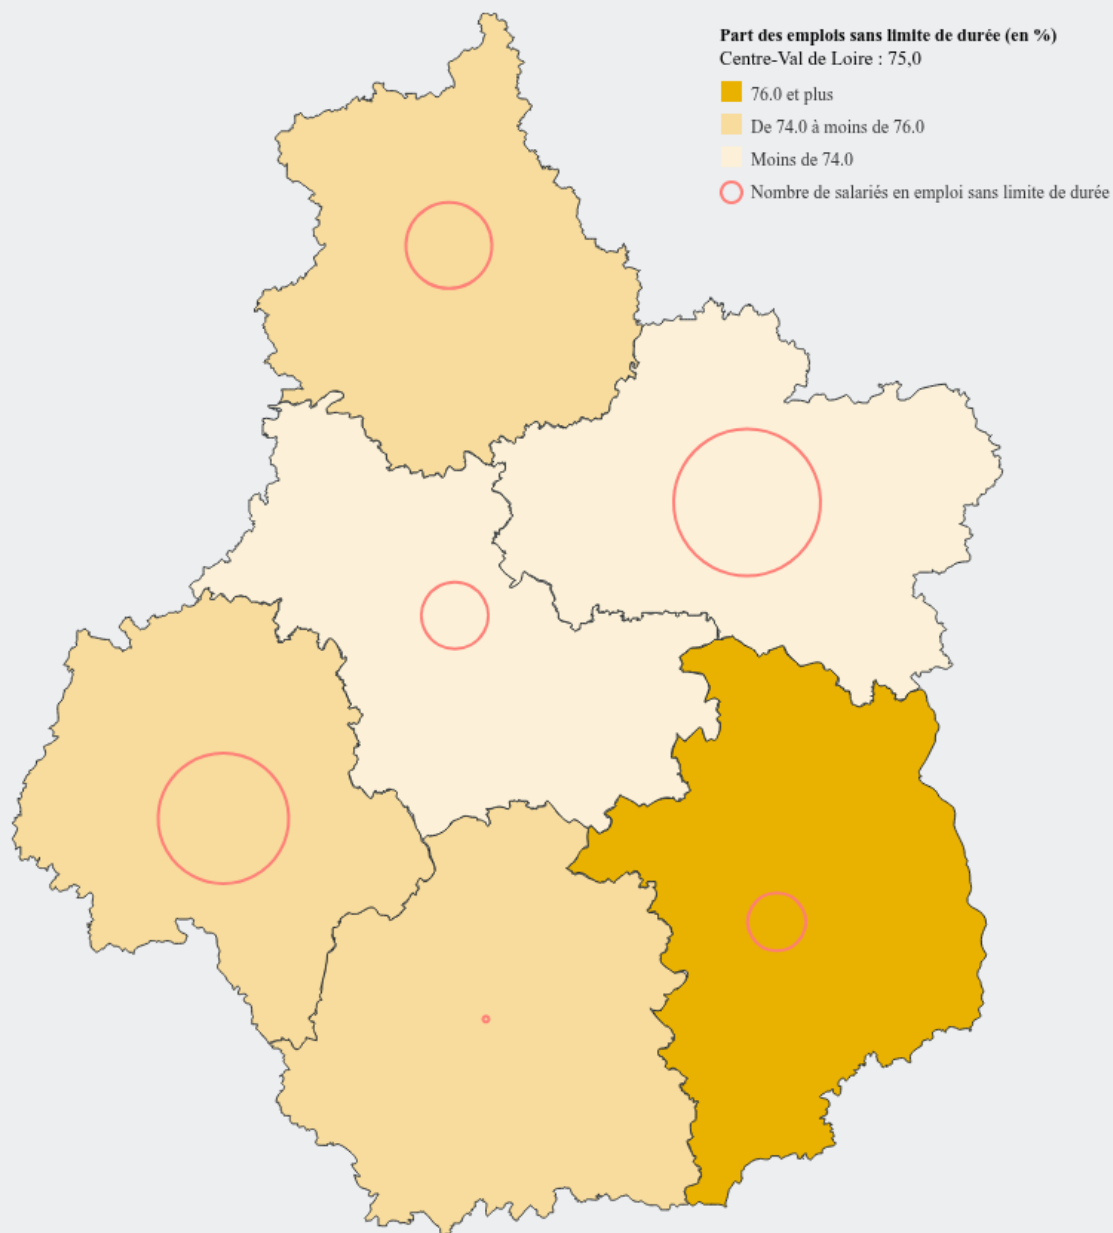

TERRITOIRES

DÉPARTEMENTS

CENTRE-VAL DE LOIRE

Comparaison cartographique
EMPLOI, MÉTIERS

NOMBRE DE SALARIÉS ET ÉVOLUTION DE 2018 À 2021

Source : Flores.

NOMBRE DE SALARIÉS EN EMPLOI SANS LIMITE DE DURÉE¹ ET PART DANS L'ENSEMBLE DES SALARIÉS

Source : Insee - RP au lieu de travail.

Notes :

¹ Emploi sans limite de durée : CDI et titulaire de la fonction publique.