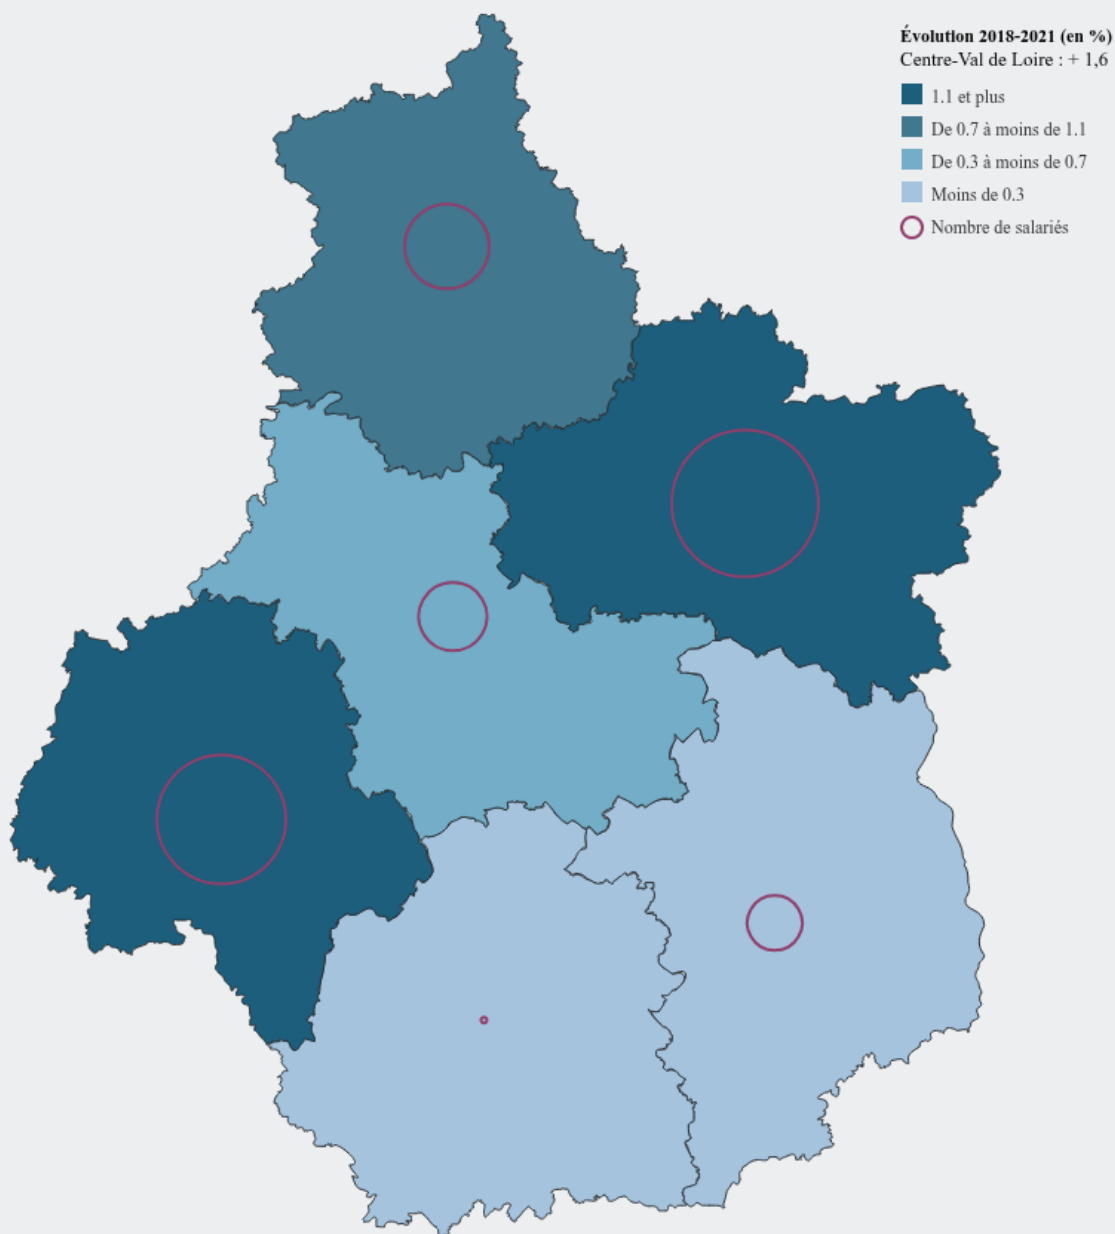

TERRITOIRES

DÉPARTEMENTS

CENTRE-VAL DE LOIRE

Comparaison cartographique
EMPLOI, MÉTIERS

NOMBRE DE SALARIÉS ET ÉVOLUTION DE 2018 À 2021

Source : Flores.

NOMBRE DE SALARIÉS EN EMPLOI SANS LIMITE DE DURÉE¹ ET PART DANS L'ENSEMBLE DES SALARIÉS

Source : Insee - RP au lieu de travail.

Notes :

¹ Emploi sans limite de durée : CDI et titulaire de la fonction publique.