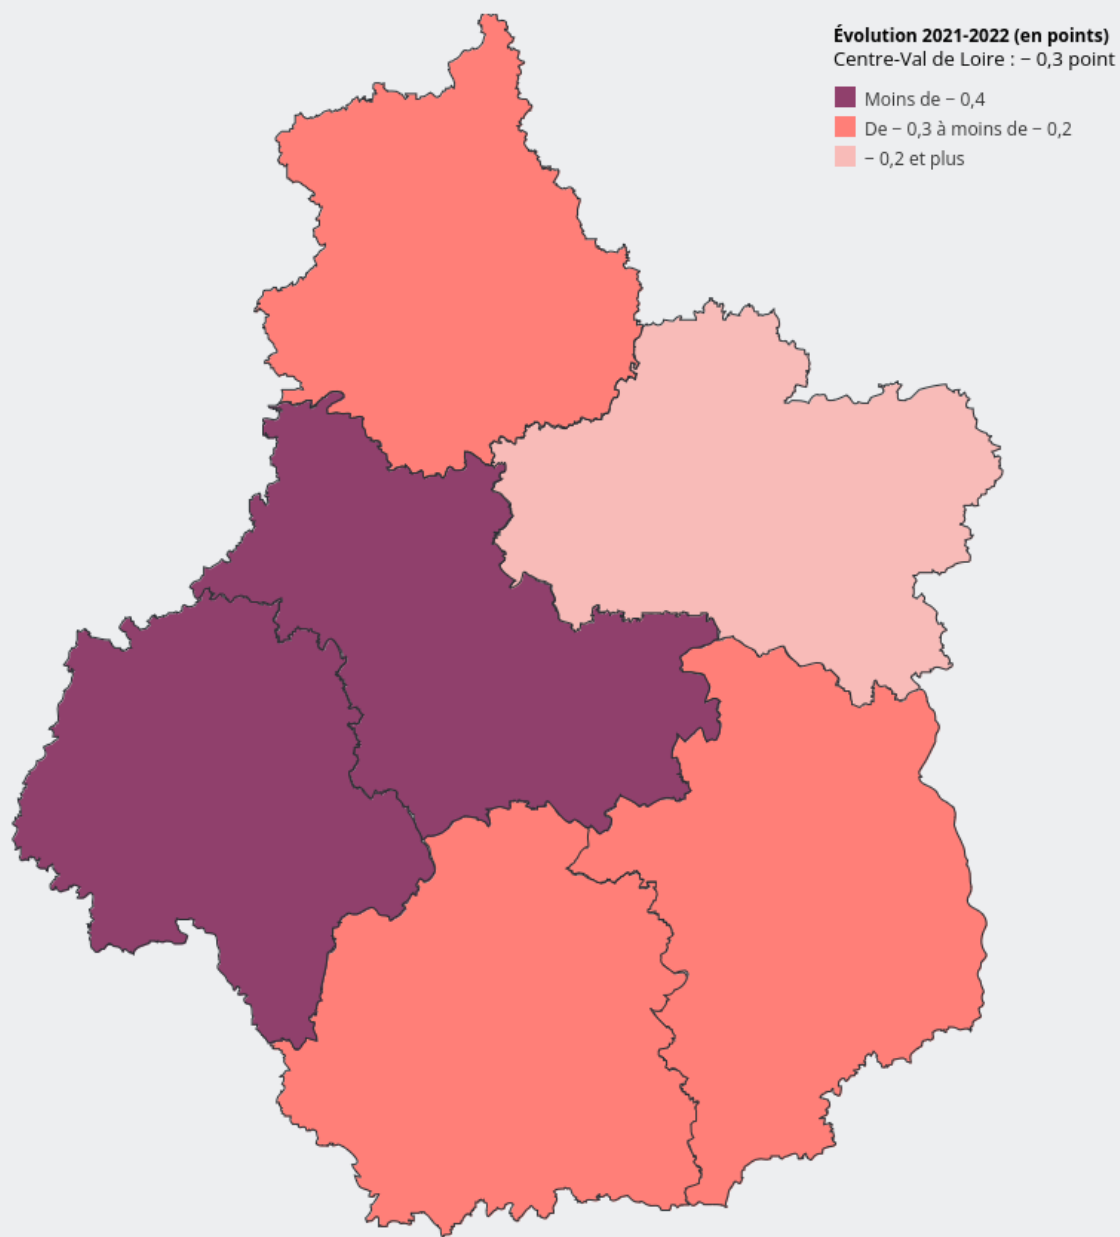

TERRITOIRES

DÉPARTEMENTS

CENTRE-VAL DE LOIRE

Comparaison cartographique
MARCHÉ DU TRAVAIL

TAUX DE CHÔMAGE EN 2023

Source : Insee - Taux de chômage localisé.

ÉVOLUTION DU TAUX DE CHÔMAGE ENTRE 2022 ET 2023

Source : Insee - Taux de chômage localisé.

NOMBRE DE DEMANDEURS D'EMPLOI¹ ET ÉVOLUTION DE 2022 À 2023

Source : France Travail, Dares - Statistiques du marché du travail (STMT).

NOMBRE DE DEMANDEURS D'EMPLOI DE LONGUE DURÉE¹ ET PART DANS L'ENSEMBLE DES DEMANDEURS D'EMPLOI¹