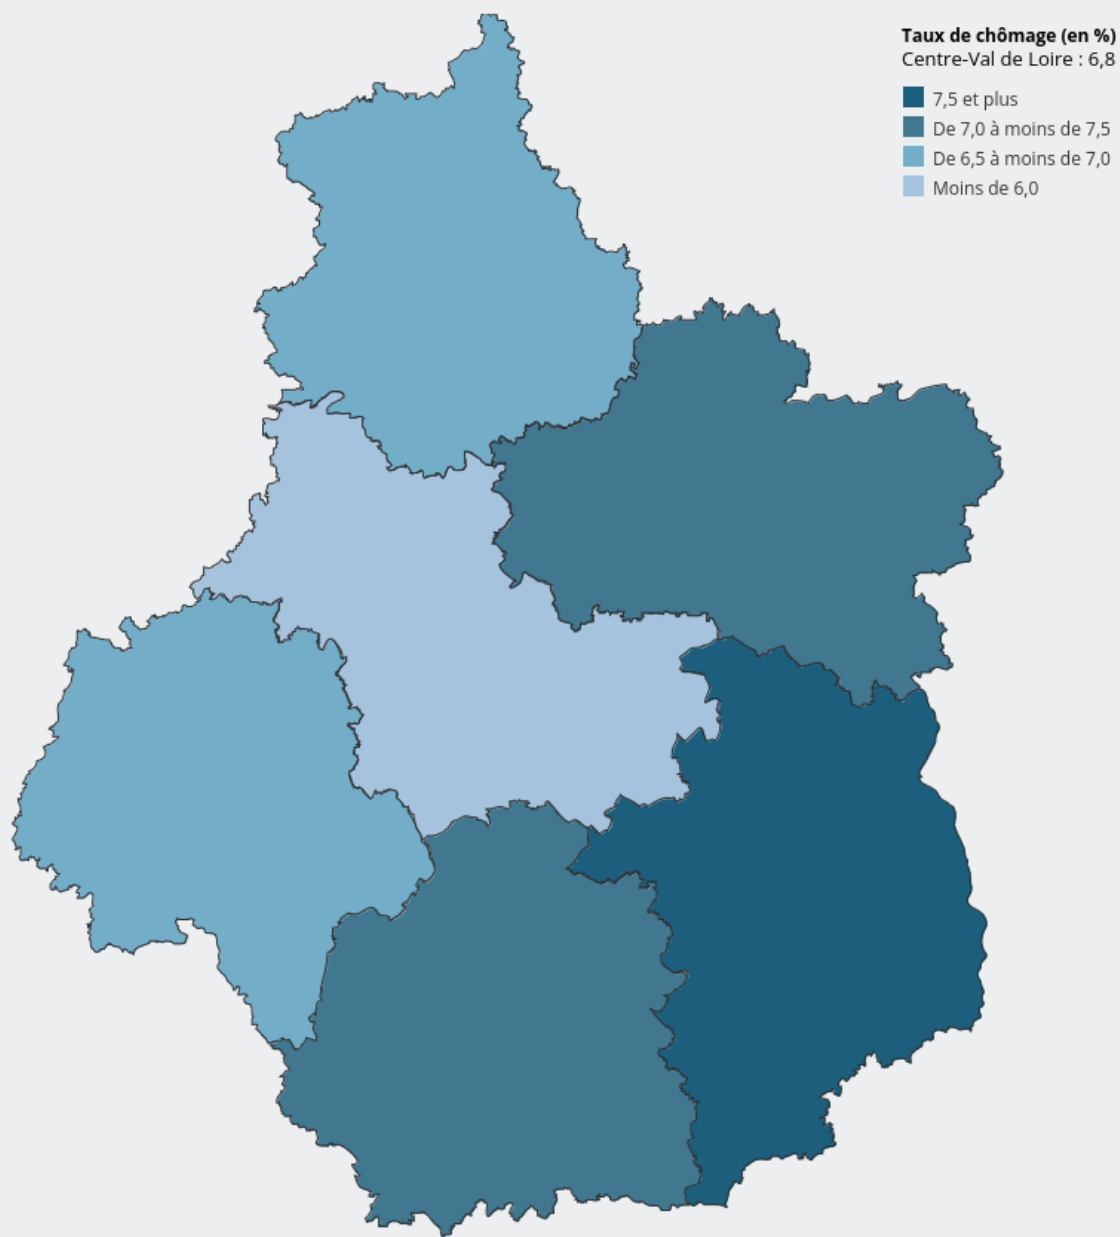

TERRITOIRES

DÉPARTEMENTS

CENTRE-VAL DE LOIRE

Comparaison cartographique
MARCHÉ DU TRAVAIL

TAUX DE CHÔMAGE EN 2023

Source : Insee - Taux de chômage localisé.

ÉVOLUTION DU TAUX DE CHÔMAGE ENTRE 2022 ET 2023

Source : Insee - Taux de chômage localisé.

NOMBRE DE DEMANDEURS D'EMPLOI¹ ET ÉVOLUTION DE 2022 À 2023

Source : France Travail, Dares - Statistiques du marché du travail (STMT).

NOMBRE DE DEMANDEURS D'EMPLOI DE LONGUE DURÉE¹ ET PART DANS L'ENSEMBLE DES DEMANDEURS D'EMPLOI¹