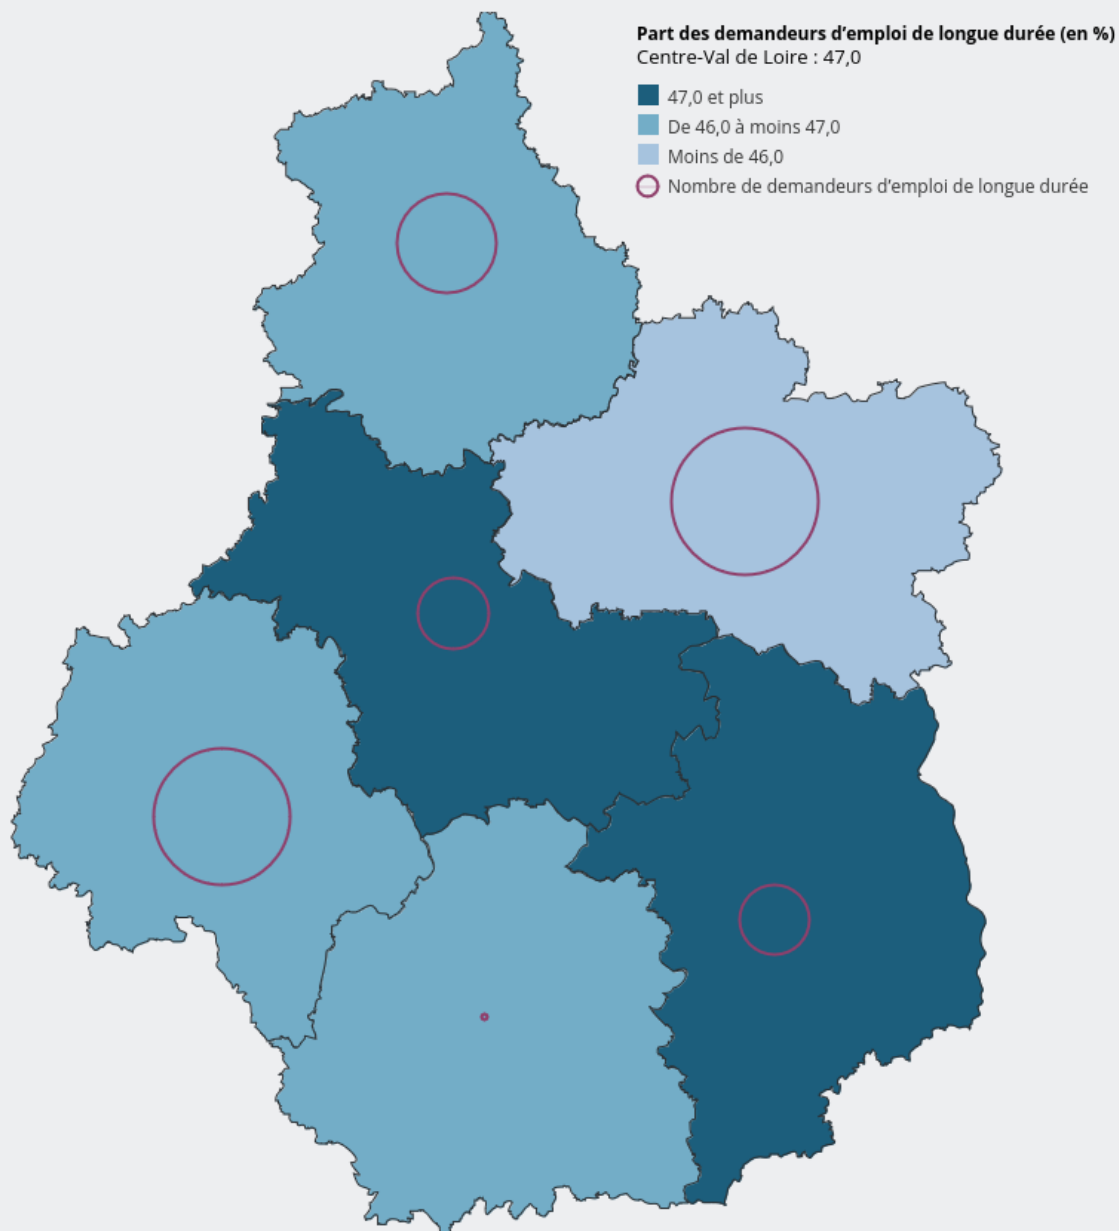

TERRITOIRES

DÉPARTEMENTS

CENTRE-VAL DE LOIRE

Comparaison cartographique
MARCHÉ DU TRAVAIL

TAUX DE CHÔMAGE EN 2023

Source : Insee - Taux de chômage localisé.

ÉVOLUTION DU TAUX DE CHÔMAGE ENTRE 2022 ET 2023

Source : Insee - Taux de chômage localisé.

NOMBRE DE DEMANDEURS D'EMPLOI¹ ET ÉVOLUTION DE 2022 À 2023

Source : France Travail, Dares - Statistiques du marché du travail (STMT).

NOMBRE DE DEMANDEURS D'EMPLOI DE LONGUE DURÉE¹ ET PART DANS L'ENSEMBLE DES DEMANDEURS D'EMPLOI¹