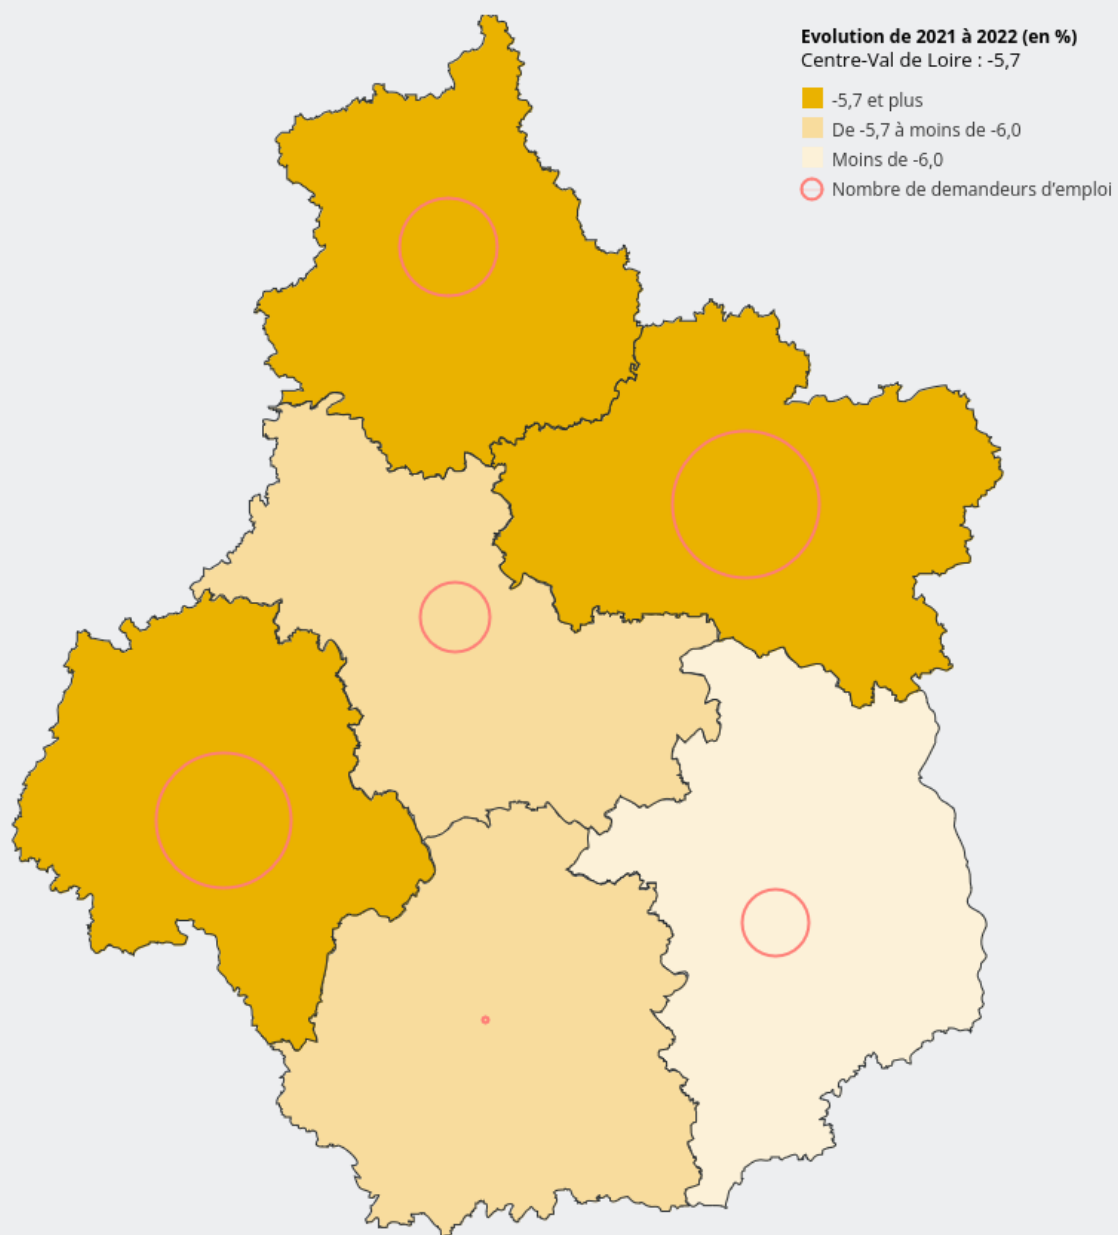

TERRITOIRES

DÉPARTEMENTS

CENTRE-VAL DE LOIRE

Comparaison cartographique
MARCHÉ DU TRAVAIL

TAUX DE CHÔMAGE EN 2023

Source : Insee - Taux de chômage localisé.

ÉVOLUTION DU TAUX DE CHÔMAGE ENTRE 2022 ET 2023

Source : Insee - Taux de chômage localisé.

NOMBRE DE DEMANDEURS D'EMPLOI¹ ET ÉVOLUTION DE 2022 À 2023

Source : France Travail, Dares - Statistiques du marché du travail (STMT).

NOMBRE DE DEMANDEURS D'EMPLOI DE LONGUE DURÉE¹ ET PART DANS L'ENSEMBLE DES DEMANDEURS D'EMPLOI¹