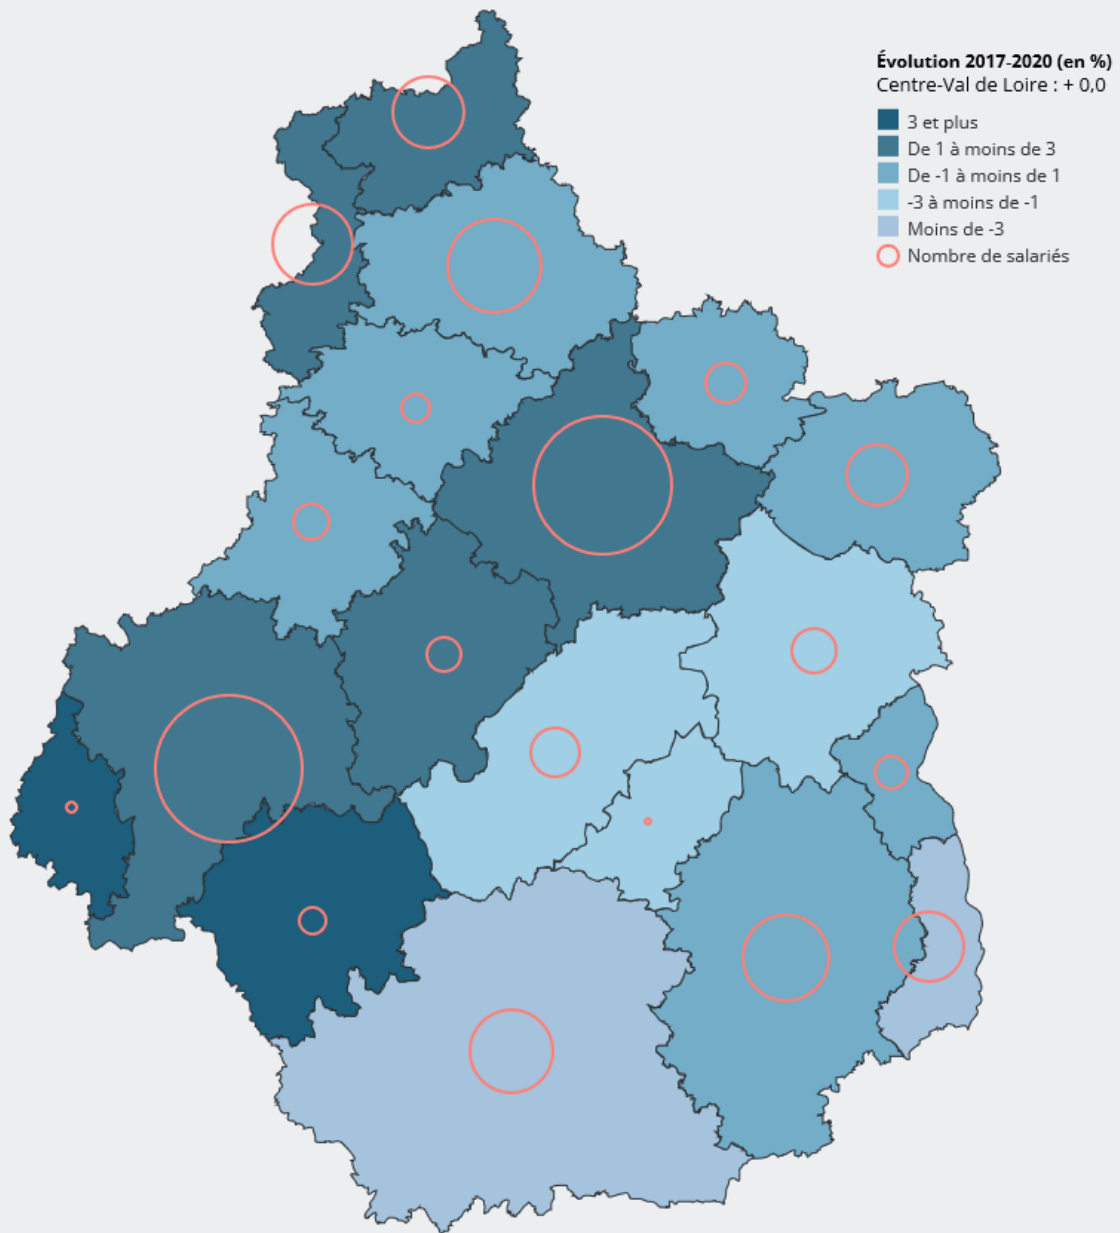

TERRITOIRES

ZONE D'EMPLOI

CENTRE-VAL DE LOIRE

Comparaison cartographique
EMPLOI, MÉTIERS

NOMBRE DE SALARIÉS ET ÉVOLUTION DE 2018 À 2021

Source : Flores.

NOMBRE DE SALARIÉS EN EMPLOI SANS LIMITE DE DURÉE¹ ET PART DANS L'ENSEMBLE DES SALARIÉS

Source : Insee - RP au lieu de travail.

Notes :

² Emploi sans limite de durée : CDI et titulaire de la fonction publique.