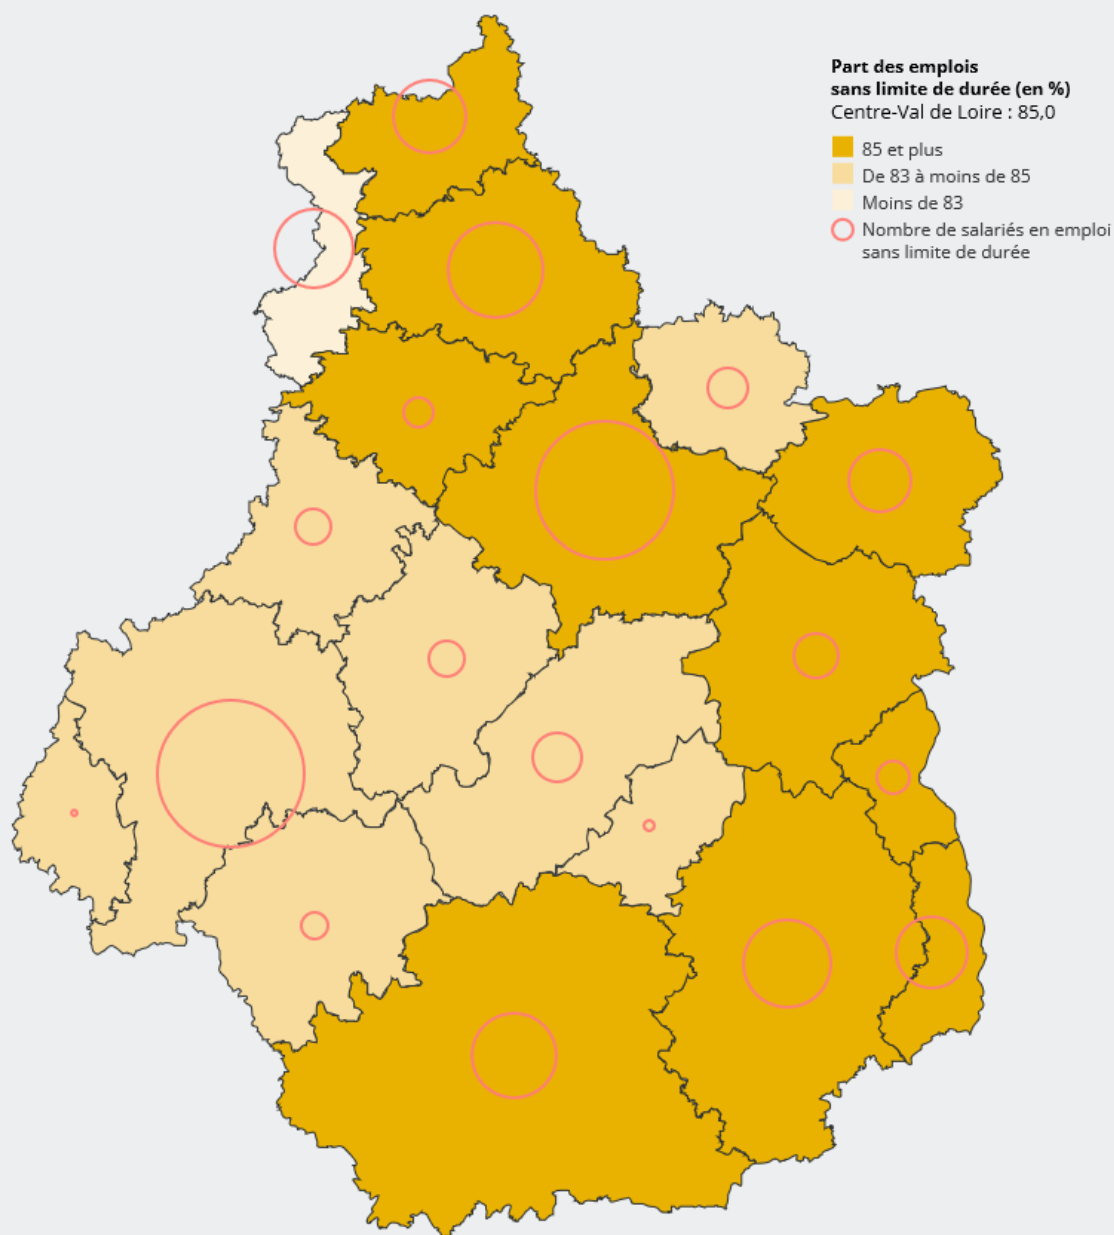

TERRITOIRES

ZONE D'EMPLOI

CENTRE-VAL DE LOIRE

Comparaison cartographique
EMPLOI, MÉTIERS

NOMBRE DE SALARIÉS ET ÉVOLUTION DE 2018 À 2021

Source : Flores.

NOMBRE DE SALARIÉS EN EMPLOI SANS LIMITE DE DURÉE¹ ET PART DANS L'ENSEMBLE DES SALARIÉS

Source : Insee - RP au lieu de travail.

Notes :

² Emploi sans limite de durée : CDI et titulaire de la fonction publique.