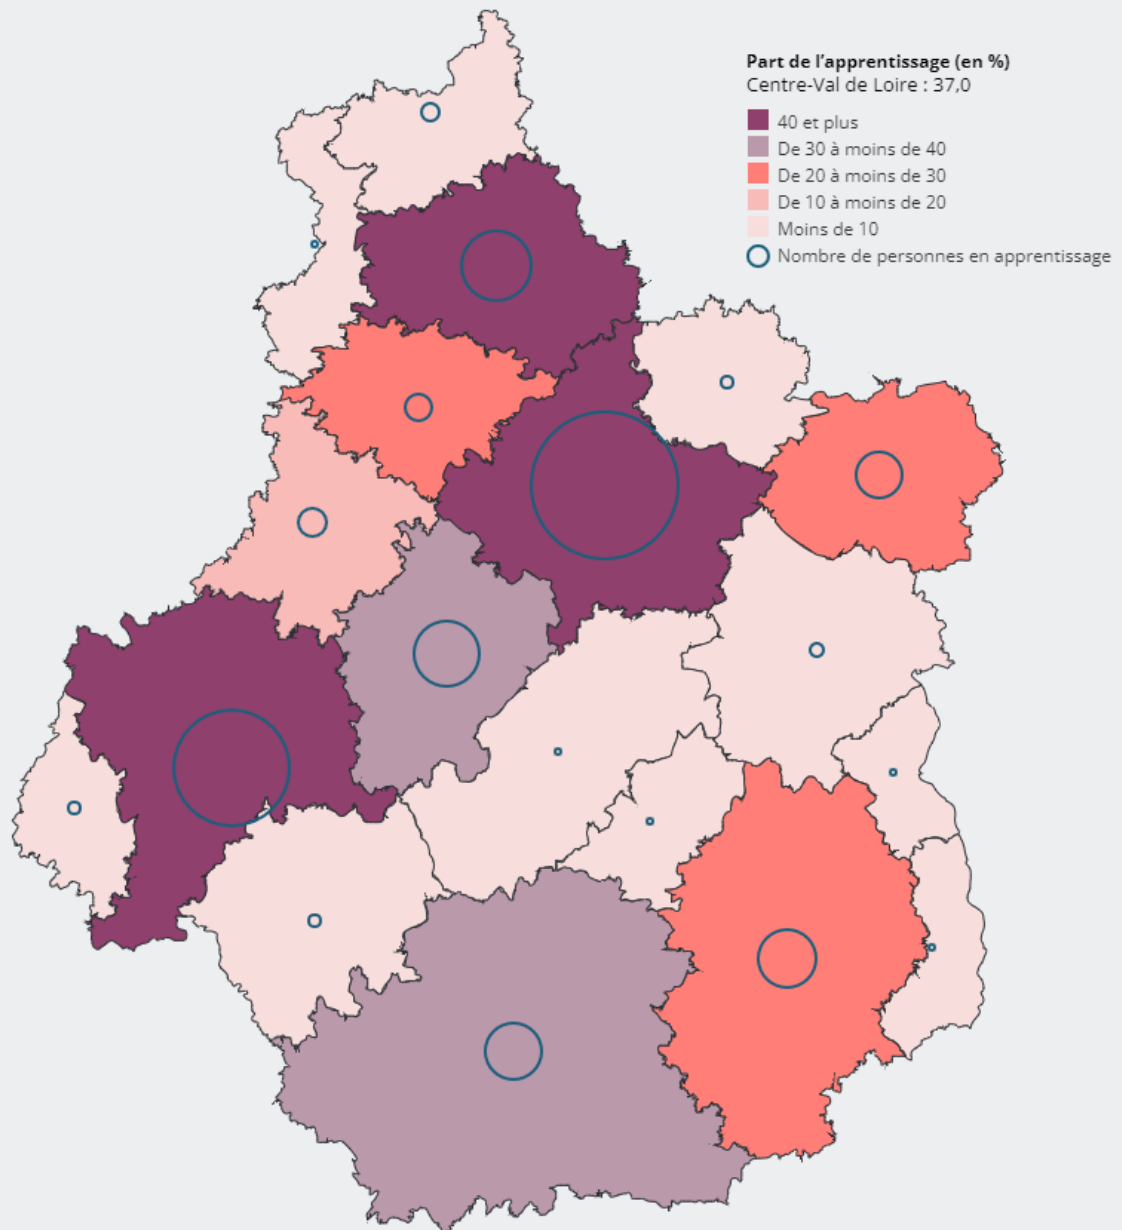

NOMBRE DE PERSONNES EN APPRENTISSAGE ET PART DANS LA FORMATION INITIALE

Source : Conseil régional, Draaf, Éducation nationale.