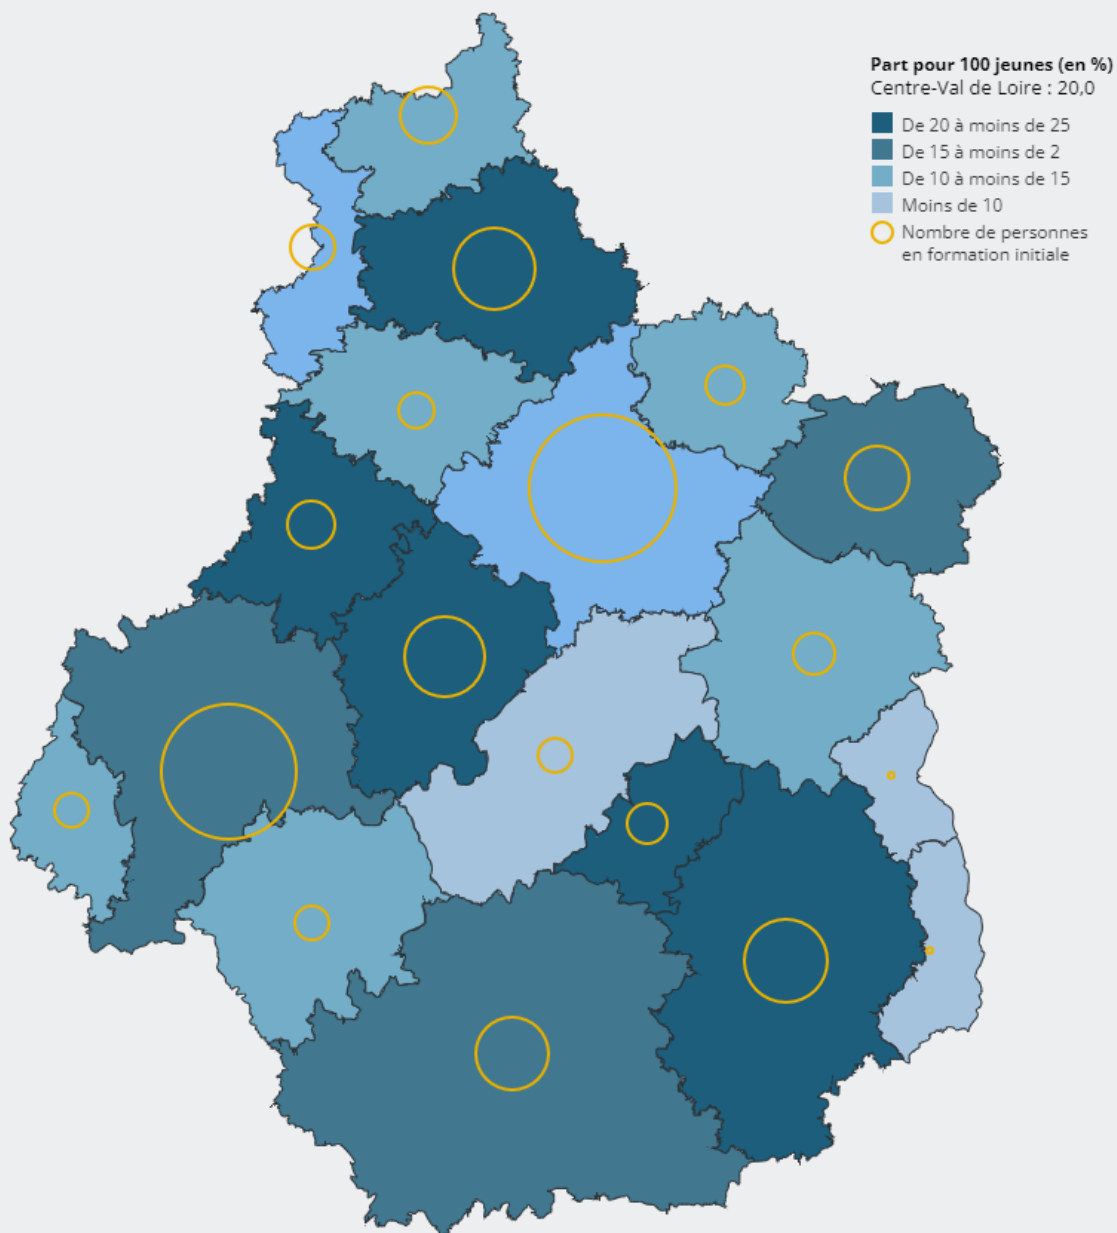

# TERRITOIRES

## ZONE D'EMPLOI

CENTRE-VAL DE LOIRE

Comparaison cartographique  
FORMATION

### NOMBRE DE PERSONNES EN FORMATION INITIALE<sup>1</sup> ET PART POUR 100 JEUNES<sup>2</sup>

Source : Conseil régional, Draaf, Éducation nationale - Insee (RP au lieu de résidence).

2 Jeunes résidant dans la zone, âgés de 15 à 25 ans.

3 Formation à destination principalement des demandeurs d'emploi financées au titre des dispositifs PRF et subvention (Région), Formation conventionnées (France Travail) et POEC (OPCO) en 2022 et part dans la région.