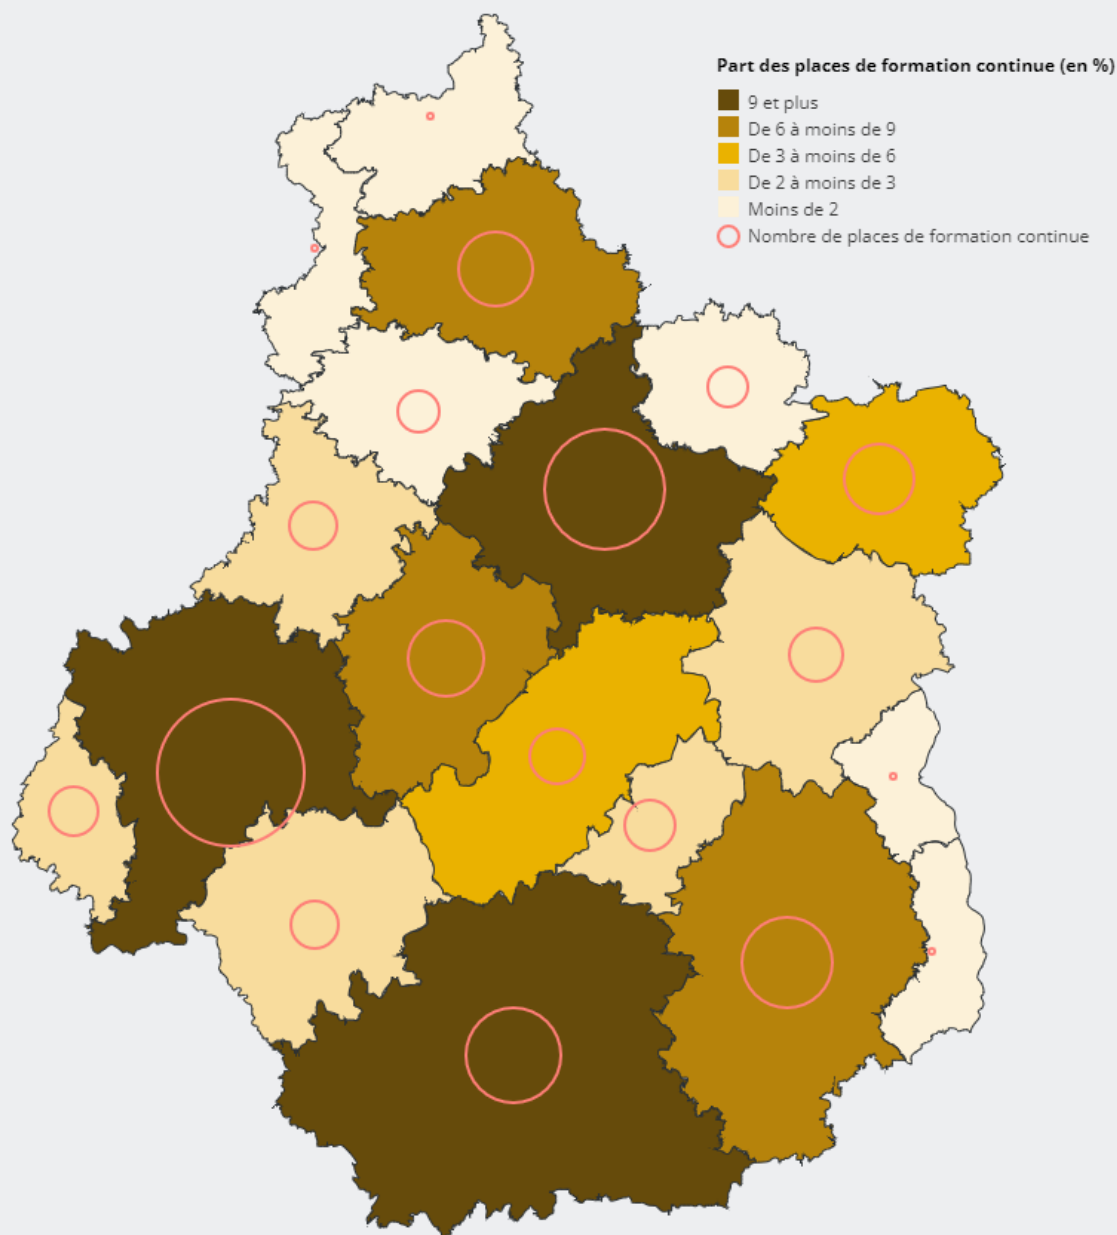

NOMBRE DE PLACES DE FORMATION³ CONTINUE

Source : Conseil régional, Pôle Emploi, GIP Alfa Centre.

Notes :

1 Champ : formation initiale (voie scolaire et apprentissage), toutes années de formations confondues. Effectifs recensés au lieu de formation.

2 Jeunes résidant dans la zone, âgés de 15 à 25 ans.

3 Formation à destination principalement des demandeurs d'emploi financées au titre des dispositifs PRF et subvention (Région), Formation conventionnées (France Travail) et POEC (OPCO) en 2022 et part dans la région.