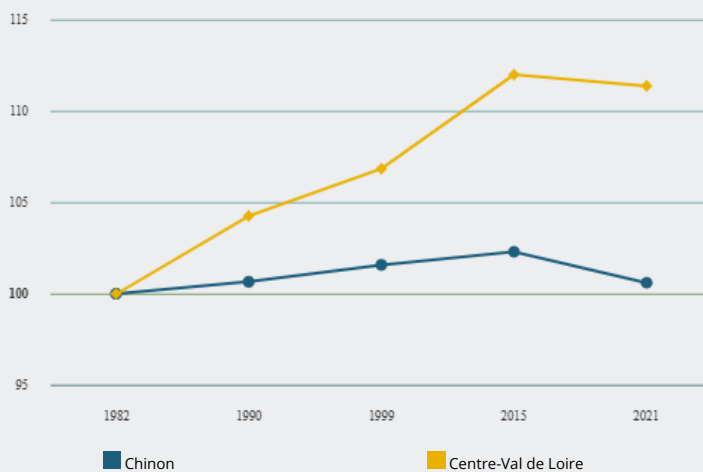

TERRITOIRES

ZONE D'EMPLOI

CHINON

Population résidente

COMMENT **ÉVOLUE LA POPULATION** SUR CE TERRITOIRE ?

43 634

personnes résident sur ce territoire

- 0,3 %

entre 2015 et 2021¹
(- 0,1 % en Centre-Val de Loire),

dont **+ 0,0 %**
due au solde migratoire (- 0,0 % en Centre-Val de Loire)

et **- 0,3 %**
due au solde naturel (- 0,1 % en Centre-Val de Loire)

ÉVOLUTION DE LA POPULATION DE 1982 À 2021 (BASE 100 EN 1982)

Entre 1982 et 2021, la population de ce territoire a augmenté de

+ 1 %

La population a **diminué de 731 habitants** entre 2015 et 2021

Source : Insee - RP au lieu de résidence.

Notes :

¹ Évolution en moyenne annuelle.