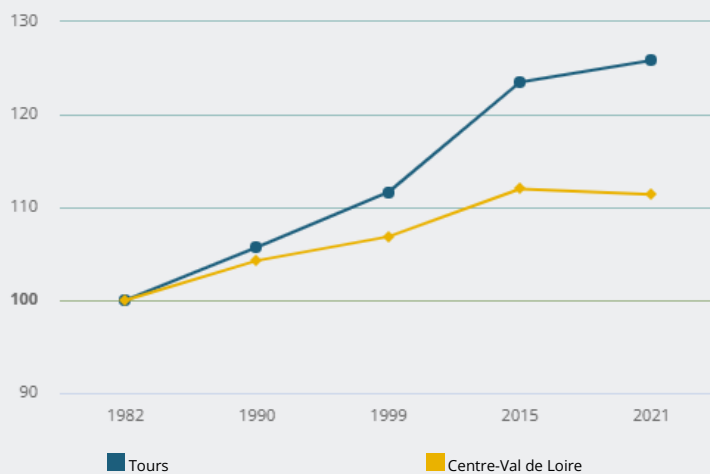

TERRITOIRES

ZONE D'EMPLOI

TOURS

Population résidente

COMMENT **ÉVOLUE LA POPULATION** SUR CE TERRITOIRE ?

ÉVOLUTION DE LA POPULATION DE 1982 À 2021 (BASE 100 EN 1982)

Entre 1982 et 2021,
la population de ce
territoire a
augmenté de
+ 26 %

521 113
personnes résident sur
ce territoire

+ 0,3 %
entre 2015 et 2021¹
(- 0,1 % en Centre-Val
de Loire),
dont **+ 0,1 %**
due au solde
migratoire (- 0,0 % en
Centre-Val de Loire)
et **+ 0,2 %**
due au solde naturel
(- 0,1 % en Centre-Val
de Loire)

La population a **augmenté de 9 673 habitants** entre 2015 et 2021

Source : Insee - RP au lieu de résidence.

Notes :

¹ Évolution en moyenne annuelle.