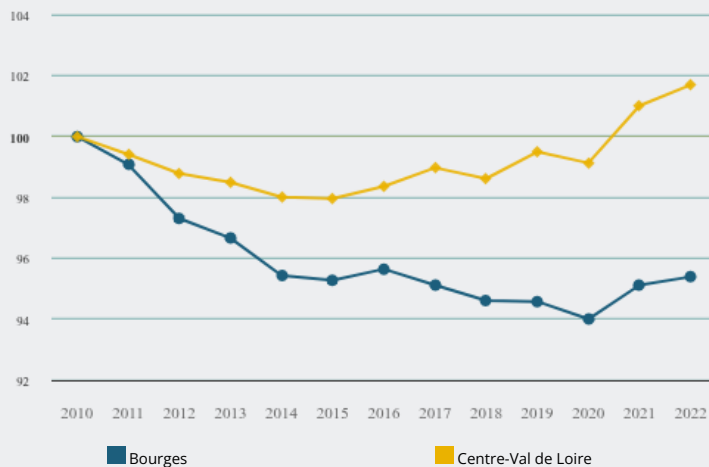

78 350

personnes en emploi sur ce territoire¹, soit

7 %

de l'emploi du Centre-Val de Loire

ÉVOLUTION DE L'EMPLOI TOTAL DE 2010 À 2022 (BASE 100 EN 2010)

Entre 2010 et 2022, l'emploi total de ce territoire a diminué de

- 4,6 %

Source : Insee - Estimations d'emploi, Estel.

Notes :

1 Source : RP au lieu de résidence.