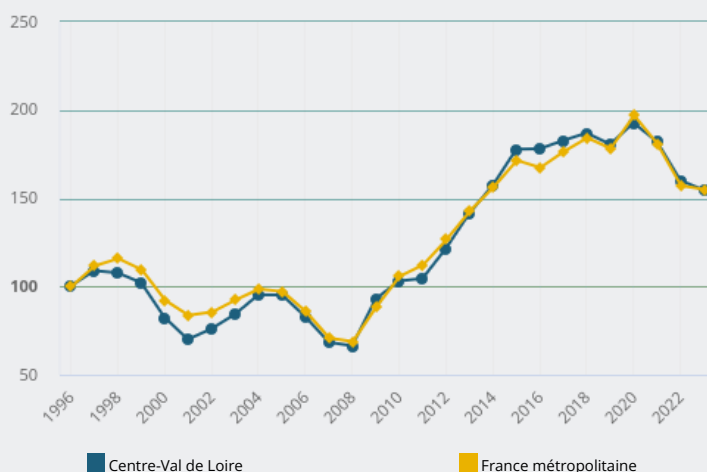

LES PUBLICS FRAGILES EN RÉGION

CENTRE-VAL DE LOIRE

COMMENT **ÉVOLUE LA POPULATION DES DEMANDEURS D'EMPLOI DE LONGUE DURÉE ?**

NOMBRE DE DELD ET PART PARMIS LES DEFM ABC PAR DÉPARTEMENT

88 240
demandeurs d'emploi
de longue durée en
2023
(2 247 350 en France
métropolitaine)

ÉVOLUTION DU NOMBRE DE DEMANDEUR D'EMPLOI DE LONGUE DURÉE EN CENTRE-VAL DE LOIRE DEPUIS 1996 (BASE 100 EN 1996)

Entre 1996 et 2023, le nombre de demandeur d'emploi de longue durée a augmenté de **+ 54,3 %**