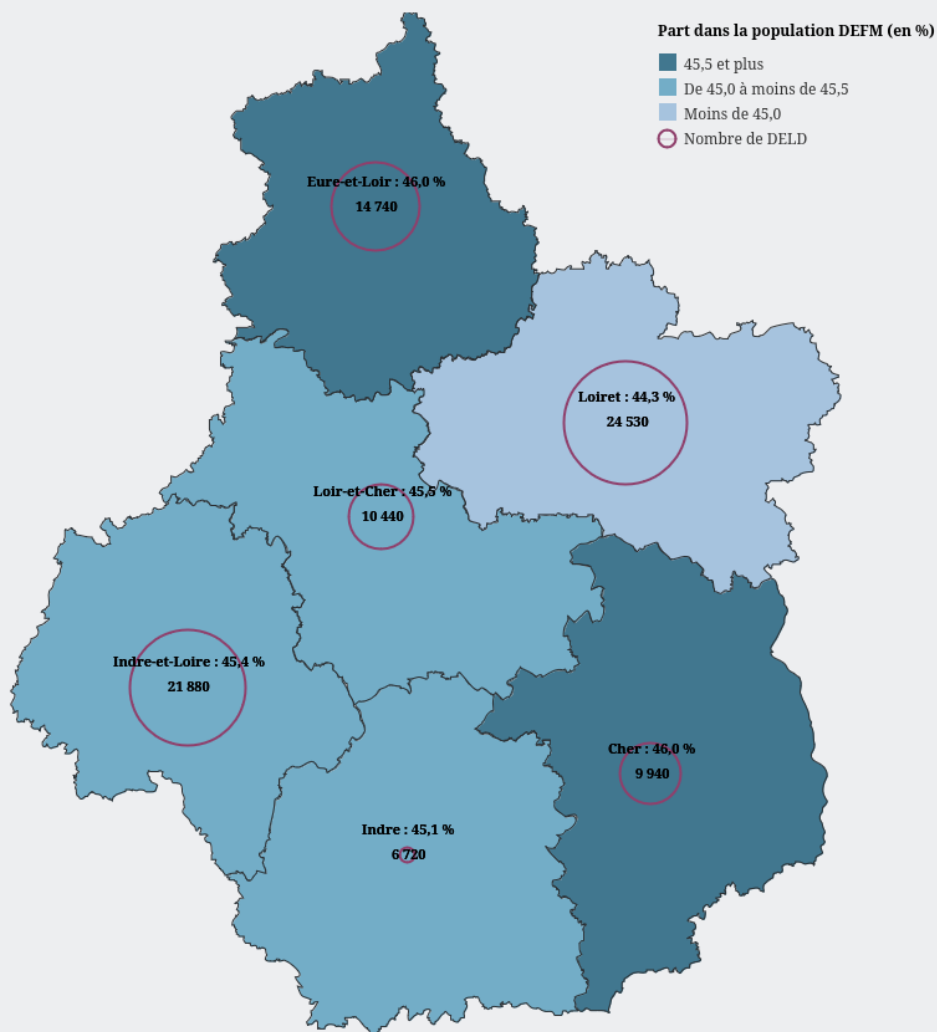

LES PUBLICS FRAGILES EN RÉGION

CENTRE-VAL DE LOIRE

COMMENT **ÉVOLUE LA POPULATION DES DEMANDEURS D'EMPLOI DE LONGUE DURÉE ?**

NOMBRE DE DELD ET PART PARMIS LES DEFM ABC PAR DÉPARTEMENT

88 240
demandeurs d'emploi
de longue durée en
2023
(2 247 350 en France
métropolitaine)

ÉVOLUTION DU NOMBRE DE DEMANDEUR D'EMPLOI DE LONGUE DURÉE EN CENTRE-VAL DE LOIRE DEPUIS 1996 (BASE 100 EN 1996)

Entre 1996 et 2023, le nombre de demandeur d'emploi de longue durée a augmenté de **+ 54,3 %**

Source : Données brutes au 31/12/2023, France Travail Centre-Val de Loire.