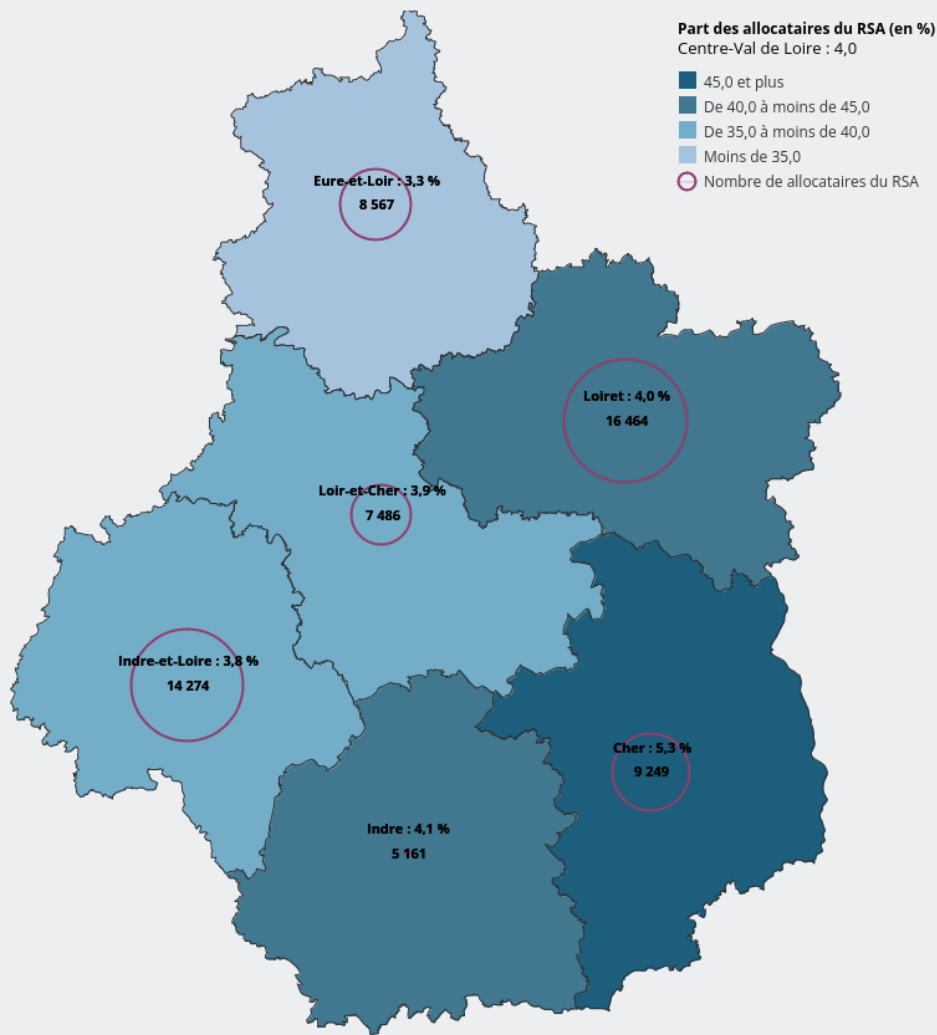

## LES PUBLICS FRAGILES EN RÉGION

CENTRE-VAL DE LOIRE

COMMENT **ÉVOLUENT LA POPULATION DES ALLOCATAIRES DU RSA ?**

### PART ET NOMBRE DE ALLOCATAIRES DU RSA PAR DÉPARTEMENT

**1,1 %**  
de la population résidente  
(3,7 % en France métropolitaine)