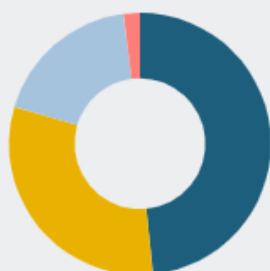

STATUT D'OCCUPATION

15 à 29 ans

15 ans et plus

49 % (63 %) Propriétaires
31 % (20 %) Locataires du parc privé
18 % (15 %) Locataires en HLM
2 % (2 %) Autres

Source : Insee - RP au lieu de résidence.