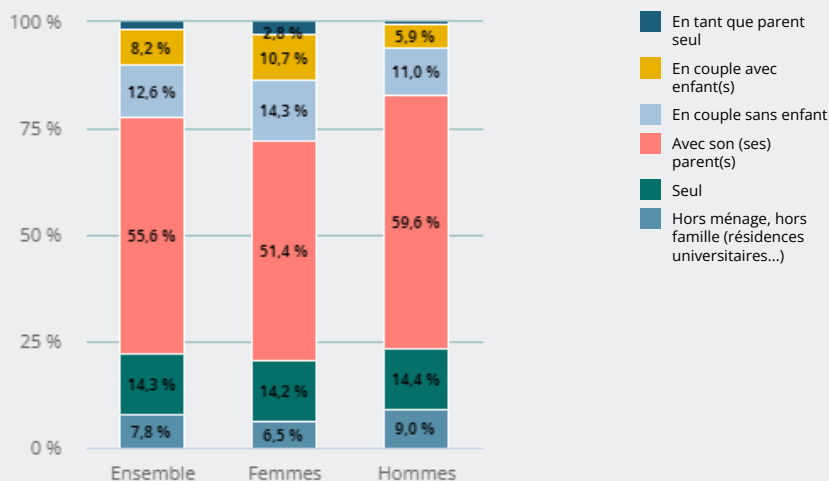

415 334

jeunes de 15 à 29 ans
en Centre-Val de Loire,
soit

16,1 %
de la population
résidente
(17,5 % en France
métropolitaine)

MODE DE COHABITATION