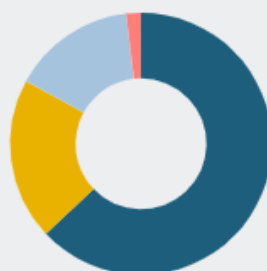

STATUT D'OCCUPATION

15 à 29 ans

15 ans et plus

49 % (63 %) Propriétaires
31 % (20 %) Locataires du parc privé
18 % (15 %) Locataires en HLM
2 % (2 %) Autres

Source : Insee - RP au lieu de résidence.