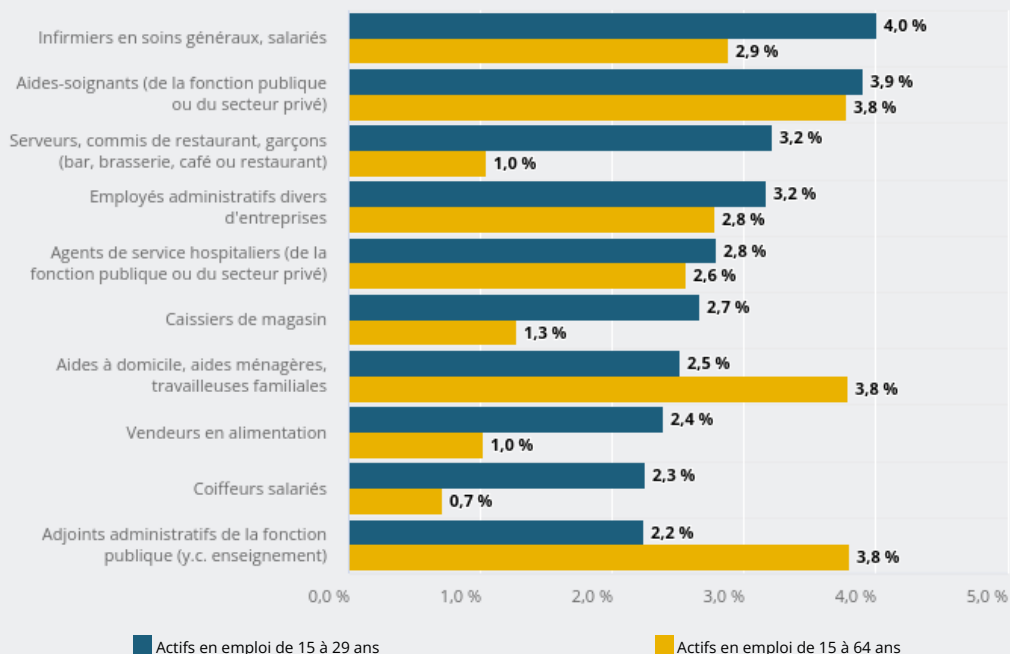

LES JEUNES EN RÉGION

CENTRE-VAL DE LOIRE

EMPLOI, MÉTIERS

QUELLES SONT LES **PROFESSIONS EXERCÉES** PAR LES 15-29 ANS ?

PRINCIPALES PROFESSIONS EXERCÉES¹

2,5 %

des actifs en emploi de 15 à 29 ans exercent la profession "Serveurs, commis de restaurant, garçons (bar, brasserie, café ou restaurant)"

162 489

actifs en emploi de 15 à 29 ans, soit

17,8 %

du total des actifs en emploi de 15 à 64 ans du Centre-Val de Loire

LES 10 PRINCIPALES PROFESSIONS QUI ENREGISTRENT LA PLUS FORTE PROPORTION DE FEMMES DE MOINS DE 30 ANS¹

LES 10 PRINCIPALES PROFESSIONS QUI ENREGISTRENT LA PLUS FORTE PROPORTION D'HOMMES DE MOINS DE 30 ANS¹

LES 10 PRINCIPALES PROFESSIONS QUI ENREGISTRENT LA PLUS FORTE PROPORTION DE NON DIPLÔMÉS DE MOINS DE 30 ANS¹