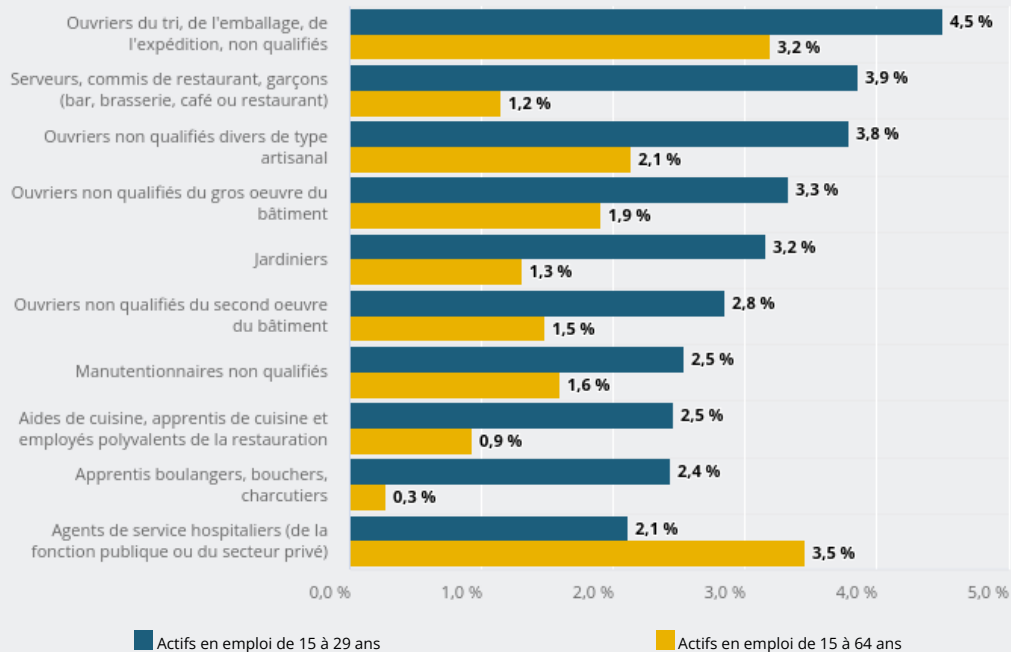

LES JEUNES EN RÉGION

CENTRE-VAL DE LOIRE

EMPLOI, MÉTIERS

QUELLES SONT LES **PROFESSIONS EXERCÉES** PAR LES 15-29 ANS ?

PRINCIPALES PROFESSIONS EXERCÉES¹

2,5 %

des actifs en emploi de 15 à 29 ans exercent la profession "Serveurs, commis de restaurant, garçons (bar, brasserie, café ou restaurant)"

162 489

actifs en emploi de 15 à 29 ans, soit

17,8 %

du total des actifs en emploi de 15 à 64 ans du Centre-Val de Loire

LES 10 PRINCIPALES PROFESSIONS QUI ENREGISTRENT LA PLUS FORTE PROPORTION DE FEMMES DE MOINS DE 30 ANS¹

LES 10 PRINCIPALES PROFESSIONS QUI ENREGISTRENT LA PLUS FORTE PROPORTION D'HOMMES DE MOINS DE 30 ANS¹

LES 10 PRINCIPALES PROFESSIONS QUI ENREGISTRENT LA PLUS FORTE PROPORTION DE NON DIPLÔMÉS DE MOINS DE 30 ANS¹