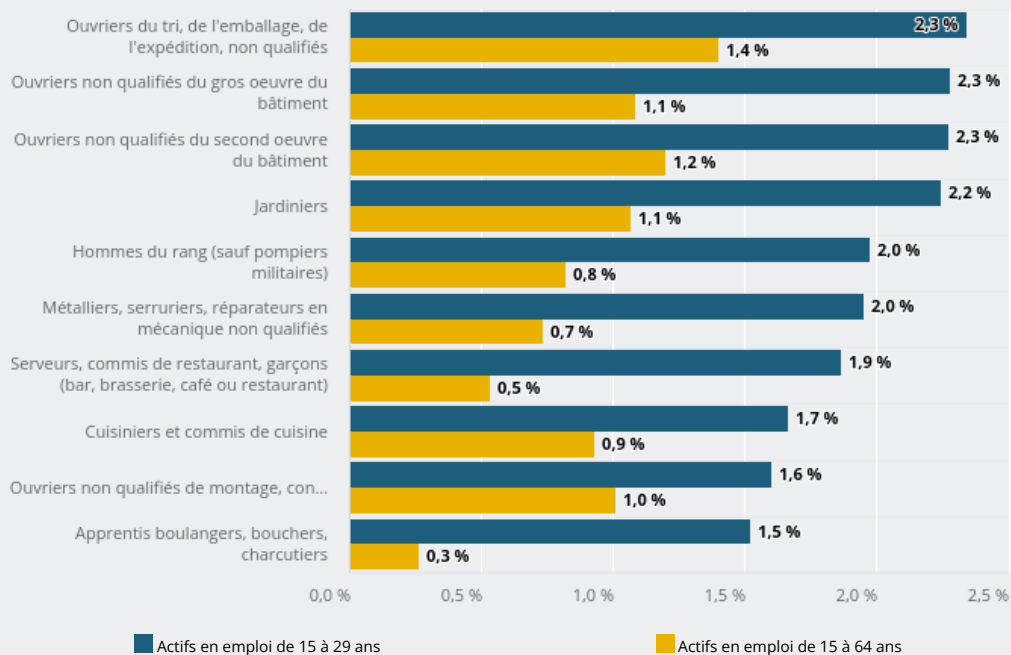

LES JEUNES EN RÉGION

CENTRE-VAL DE LOIRE

EMPLOI, MÉTIERS

QUELLES SONT LES **PROFESSIONS EXERCÉES** PAR LES 15-29 ANS ?

PRINCIPALES PROFESSIONS EXERCÉES¹

2,5 %

des actifs en emploi de 15 à 29 ans exercent la profession "Serveurs, commis de restaurant, garçons (bar, brasserie, café ou restaurant)"

162 489

actifs en emploi de 15 à 29 ans, soit

17,8 %

du total des actifs en emploi de 15 à 64 ans du Centre-Val de Loire

LES 10 PRINCIPALES PROFESSIONS QUI ENREGISTRENT LA PLUS FORTE PROPORTION DE FEMMES DE MOINS DE 30 ANS¹

LES 10 PRINCIPALES PROFESSIONS QUI ENREGISTRENT LA PLUS FORTE PROPORTION D'HOMMES DE MOINS DE 30 ANS¹

LES 10 PRINCIPALES PROFESSIONS QUI ENREGISTRENT LA PLUS FORTE PROPORTION DE NON DIPLÔMÉS DE MOINS DE 30 ANS¹