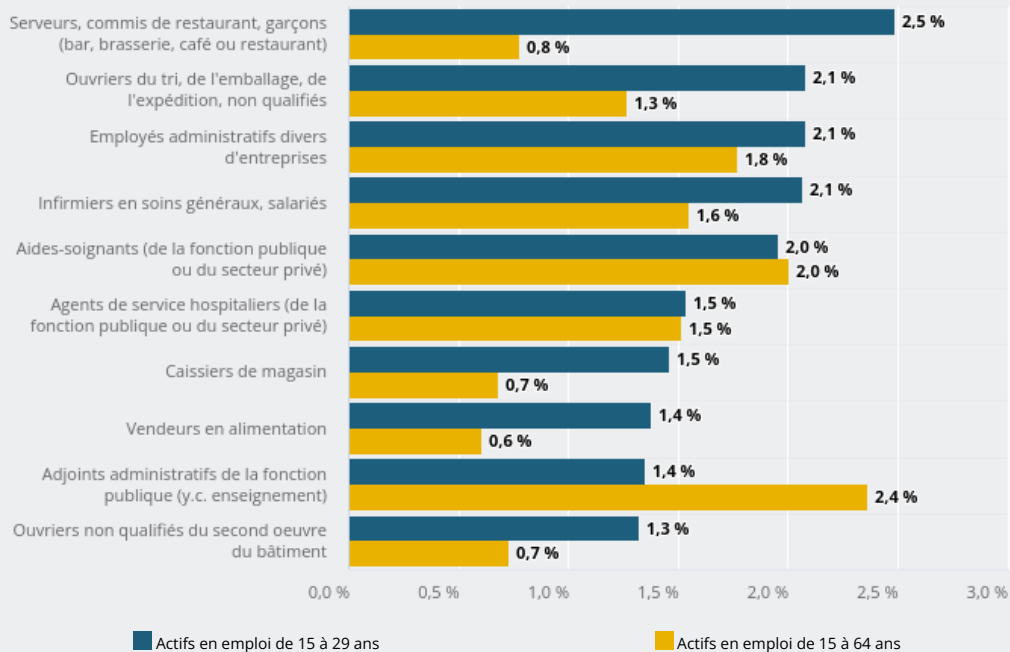

LES JEUNES EN RÉGION

CENTRE-VAL DE LOIRE

EMPLOI, MÉTIERS

QUELLES SONT LES **PROFESSIONS EXERCÉES** PAR LES 15-29 ANS ?

PRINCIPALES PROFESSIONS EXERCÉES¹

2,5 %

des actifs en emploi de 15 à 29 ans exercent la profession "Serveurs, commis de restaurant, garçons (bar, brasserie, café ou restaurant)"

162 489

actifs en emploi de 15 à 29 ans, soit

17,8 %

du total des actifs en emploi de 15 à 64 ans du Centre-Val de Loire

LES 10 PRINCIPALES PROFESSIONS QUI ENREGISTRENT LA PLUS FORTE PROPORTION DE FEMMES DE MOINS DE 30 ANS¹