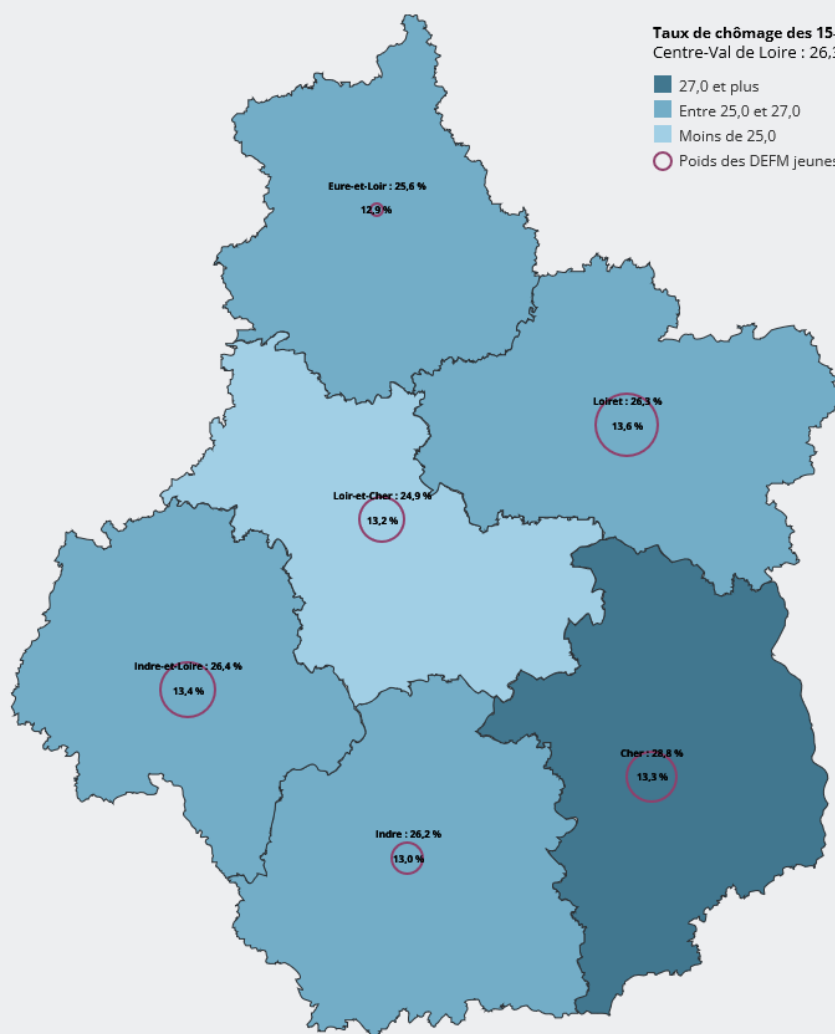

LES JEUNES EN RÉGION

CENTRE-VAL DE LOIRE

MARCHÉ DU TRAVAIL

QUEL **TAUX DE CHÔMAGE** SUR LES TERRITOIRES **POUR LES JEUNES DE 15 À 24 ANS ?**

ÉVOLUTION DU TAUX DE CHÔMAGE

Le taux de chômage des 15-24 ans en région a diminué de **2,8 points** entre 2013 et 2020

Taux de chômage 15-24 ans en 2020 :

24,8 %
(24,7 % France métropolitaine)

Taux de chômage 15 ans et + en 2020 :

12,0 %
(12,3 % France métropolitaine)

TAUX DE CHÔMAGE PAR DÉPARTEMENT

Taux de chômage des 15-24 ans (en %)
Centre-Val de Loire : 26,3

- 27,0 et plus
- Entre 25,0 et 27,0
- Moins de 25,0

○ Poids des DEFM jeunes

Source : Taux de chômage au sens du recensement, RP 2020.