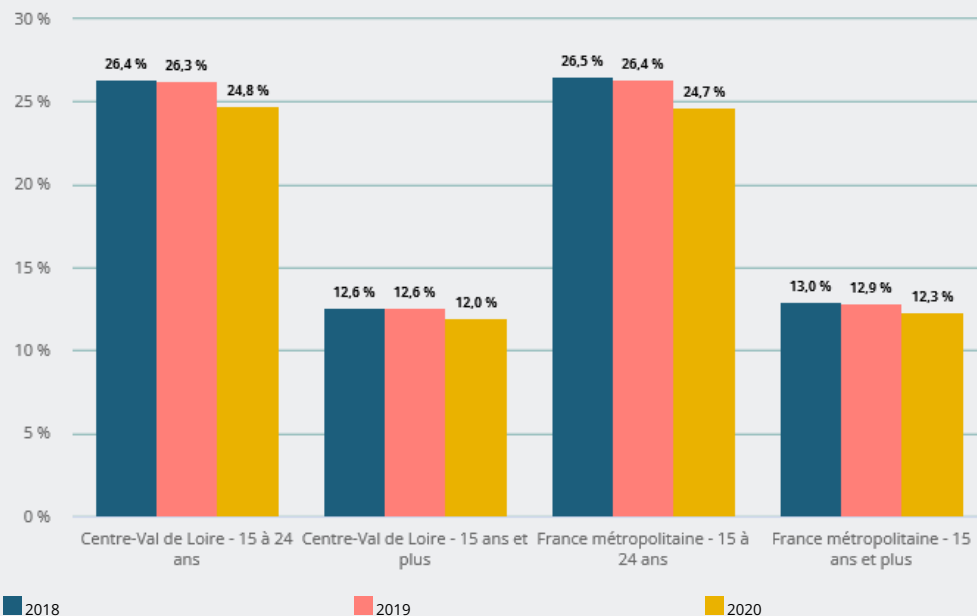

LES JEUNES EN RÉGION

CENTRE-VAL DE LOIRE

MARCHÉ DU TRAVAIL

QUEL **TAUX DE CHÔMAGE** SUR LES TERRITOIRES **POUR LES JEUNES DE 15 À 24 ANS ?**

ÉVOLUTION DU TAUX DE CHÔMAGE

Le taux de chômage des 15-24 ans en région a diminué de **2,8 points** entre 2013 et 2020

Taux de chômage 15-24 ans en 2020 :

24,8 %
(24,7 % France métropolitaine)

Taux de chômage 15 ans et + en 2020 :

12,0 %
(12,3 % France métropolitaine)

TAUX DE CHÔMAGE PAR DÉPARTEMENT

Taux de chômage des 15-24 ans (en %)
Centre-Val de Loire : 26,3